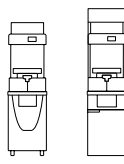

Modelle:

All-in-One Slim   Juice Corner

Zub. u. weitere Info: