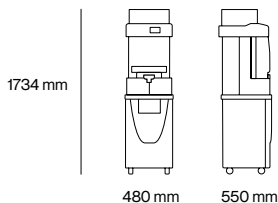

Versatile Star

Die wettbewerbsfähigste
Selbstbedienung auf dem Markt.

Versatile Star

Versatile Star All-in-One Slim

Versatile Star Juice Corner

Spezifikationen

Art der Frucht	Orangen, Mandarinen, Limetten, Zitronen	
Fruchtdurchmesser	M-Set: 65–81 mm S-Set (Opt.): 45–67 mm	
Früchte pro Minute	40 Obststücke / min	
Geschwindigkeit (Saft/250 ml)	1 Saftportion in 5 Sekunden	
Verbrauchsart	hohe Frequenz	
Kapazität der Zuführung	20 kg 44 lbs	
Abfallkapazität	52 l	
Flaschenhalter	38mm / 36mm / 34.4mm	
Spannung	230 V 50 Hz	115 V 60 Hz
Leistung	280W 0,38 HP	360W 0,48 HP
Verbrauch	1,4 A	3,4 A

Verpackung

Abmessungen verpackte Maschine Breite Tiefe Höhe	Maschine	650 x 650 x 1100 mm 25,6" x 25,6" x 43,3"
	Podium	650 x 650 x 1100 mm 25,6" x 25,6" x 43,3"
Gewicht	Maschine	68,3 kgs / 150,6 lb
	Podium	46,1 kg / 101,6 lb
Abmessungen Juice Corner verpackt	810 x 610 x 1600 mm 31,8" x 24" x 62,9"	
Gewicht Juice Corner	60,6 Kg / 133,6 lb	

Technische Daten

Anti-Feuchtigkeitsschutz	IPX4
Sicherheit	Doppelter Sicherheitsdetektor und Motorsperren-Erkennung
Schalldruckpegel	Weniger als 65 dB
Konnektivität	Smart-Version verfügbar
Befüllhöhe	255 mm

Abmessungen

Abmessungen Breite Tiefe Höhe	480 x 550 x 1734 mm 18,9" x 21,7" x 66,7"
Nettogewicht	901 kg / 198,6 lb
Footprint	0,26 m ²
Abmessungen Juice Corner Breite Tiefe Höhe	478 x 742 x 2014 mm 18,8" x 29,2" x 79,2"
Nettogewicht Juice Corner	54,6 Kg / 1203,7 lb
Stellfläche Juice Corner	0,35 m ²