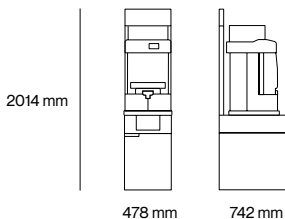

Versatile Star

Die wettbewerbsfähigste
Selbstbedienung auf dem Markt.

Versatile Star

Versatile Star All-in-One Slim

Versatile Star Juice Corner

Spezifikationen

Art der Frucht	Orangen, Mandarinen, Limetten, Zitronen	
Fruchtdurchmesser	M-Set: 65–81 mm S-Set (Opt.): 45–67 mm	
Früchte pro Minute	40 Obststücke / min	
Geschwindigkeit (Saft/250 ml)	1 Saftportion in 5 Sekunden	
Verbrauchsart	hohe Frequenz	
Kapazität der Zuführung	20 kg 44 lbs	
Abfallkapazität	52 l	
Flaschenhalter	38mm / 36mm / 34.4mm	
Spannung	230 V 50 Hz	115 V 60 Hz
Leistung	280W 0,38 HP	360W 0,48 HP
Verbrauch	1,4 A	3,4 A

Verpackung

Abmessungen verpackte Maschine Breite Tiefe Höhe	Maschine	650 x 650 x 1100 mm 25,6" x 25,6" x 43,3"
	Podium	650 x 650 x 1100 mm 25,6" x 25,6" x 43,3"
Gewicht	Maschine	68,3 kgs / 150,6 lb
	Podium	46,1 kg / 101,6 lb
Abmessungen Juice Corner verpackt	810 x 610 x 1600 mm 31,8" x 24" x 62,9"	
Gewicht Juice Corner	60,6 Kg / 133,6 lb	

Technische Daten

Anti-Feuchtigkeitsschutz	IPX4
Sicherheit	Doppelter Sicherheitsdetektor und Motorsperren-Erkennung
Schalldruckpegel	Weniger als 65 dB
Konnektivität	Smart-Version verfügbar
Befüllhöhe	255 mm

Abmessungen

Abmessungen Breite Tiefe Höhe	480 x 550 x 1734 mm 18,9" x 21,7" x 66,7"
Nettogewicht	901 kg / 198,6 lb
Footprint	0,26 m ²
Abmessungen Juice Corner Breite Tiefe Höhe	478 x 742 x 2014 mm 18,8" x 29,2" x 79,2"
Nettogewicht Juice Corner	54,6 Kg / 1203,7 lb
Stellfläche Juice Corner	0,35 m ²