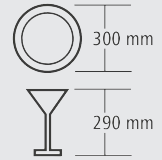

▶ Mit Kalt-Nachspüloption

▶ Leistung/h: 30 Körbe

▶ Laufzeit: 120 Sekunden