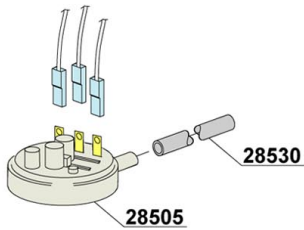

OPTIONAL

B
R
E
A
K

T
A
N
K

W
R
A
S

B
R
E
A
K

T
A
N
K

W
R
A
S

VERSIONE PLUS
 SYSTEM PLUS VERSION
 VERSION SISTEME PLUS

VERSIONE STANDARD / VERSIONE POMPA AUM. PRESSIONE
STANDARD VERSION / BOOSTER PUMP VERSION
VERSION STANDARD / VERSION POMPE AUGMENT. PRESSION

SEKO**SEKO****TECNOPRO****MICRODOS****GERMAC****LANG**

5120

5110

Pos.	Artikelbeschreibung	Description of item	Artikel Nr./Item No.
5100	Reinigerdosierpumpe blau, SEKO	Detergent dosing pump blue, SEKO	E0209039C
	Spülmitteldosierpumpe NBR 3, SEKO	Detergent dosing pump NBR 3, SEKO	0015985
	Spülmitteldosierpumpe blau, MICRODOS	Detergent dosing pump, blue, MICRODOS	n.m.lieferbar/n.m.available
5110	Filter	Filter	048039
5120	Einspritzdüse, Edelstahl	Injection nozzle, stainless steel	015123
5135	Schlauch	Hose	E015185
5136	Schlauch	Hose	E015297T
5137	Schlauch	Hose	E015297
5140	Spülmitteldosierpumpe grün, GERMAC	Detergent dosing pump, green, GERMAC	n.m.lieferbar/n.m.available
5145	Schlauch, Reinigerdosierung GERMAC	Hose, detergent dispenser GERMAC	015108E
5150	Schlauch	Hose	E015985A
5155	Spülmitteldosierpumpe blau, MICRODOS	Detergent dosing pump, blue, MICRODOS	n.m.lieferbar/n.m.available
5160	Spülmitteldosierpumpe LANG	Pump dosing washing agent LANG	E015108L