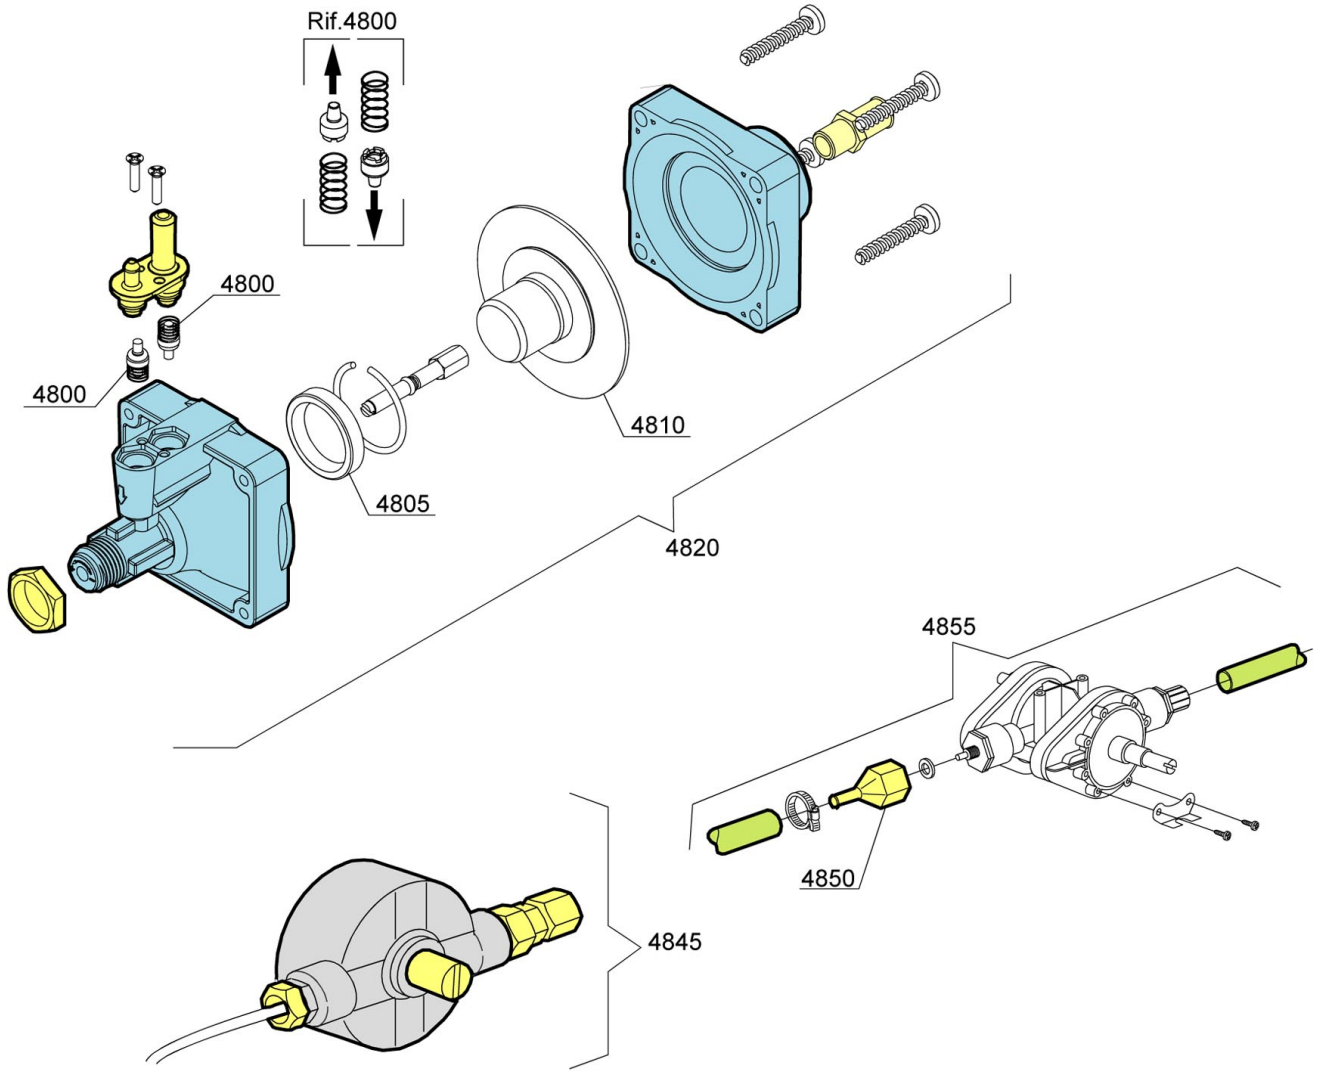

VERSIONE STANDARD / VERSIONE POMPA AUM. PRESSIONE
STANDARD VERSION / BOOSTER PUMP VERSION
VERSION STANDARD / VERSION POMPE AUGMENT. PRESSION

SEKO**SEKO****TECNOPRO****MICRODOS****GERMAC****LANG**

5120

5110

Pos.	Artikelbeschreibung	Description of item	Artikel Nr./Item No.
5100	Reinigerdosierpumpe blau, SEKO	Detergent dosing pump blue, SEKO	E0209039C
	Spülmitteldosierpumpe NBR 3, SEKO	Detergent dosing pump NBR 3, SEKO	0015985
	Spülmitteldosierpumpe blau, MICRODOS	Detergent dosing pump, blue, MICRODOS	n.m.lieferbar/n.m.available
5110	Filter	Filter	048039
5120	Einspritzdüse, Edelstahl	Injection nozzle, stainless steel	015123
5135	Schlauch	Hose	E015185
5136	Schlauch	Hose	E015297T
5137	Schlauch	Hose	E015297
5140	Spülmitteldosierpumpe grün, GERMAC	Detergent dosing pump, green, GERMAC	n.m.lieferbar/n.m.available
5145	Schlauch, Reinigerdosierung GERMAC	Hose, detergent dispenser GERMAC	015108E
5150	Schlauch	Hose	E015985A
5155	Spülmitteldosierpumpe blau, MICRODOS	Detergent dosing pump, blue, MICRODOS	n.m.lieferbar/n.m.available
5160	Spülmitteldosierpumpe LANG	Pump dosing washing agent LANG	E015108L