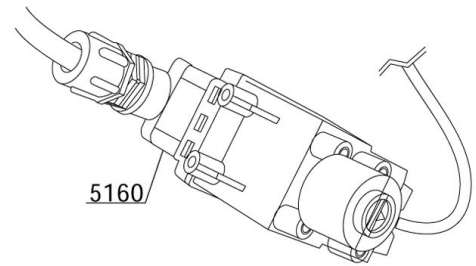

SEKO

SEKO

TECNOPRO

MICRODOS

GERMAC

LANG

5120

5110