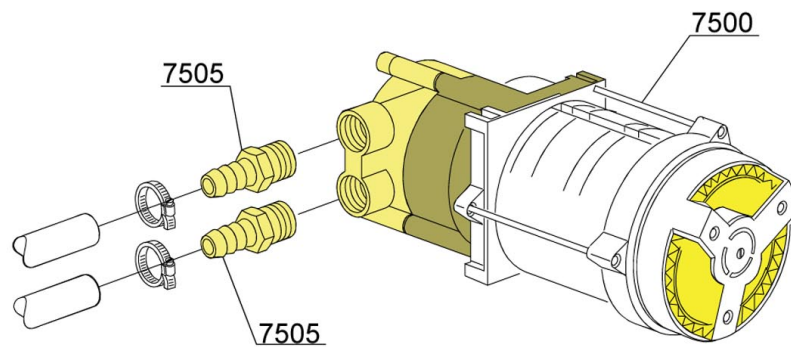

VERSIONE STANDARD / VERSIONE POMPA AUM. PRESSIONE
STANDARD VERSION / BOOSTER PUMP VERSION
VERSION STANDARD / VERSION POMPE AUGMENT. PRESSION

SEKO**SEKO****TECNOPRO****MICRODOS****GERMAC****LANG**

5120

5110

Pos.	Artikelbeschreibung	Description of item	Artikel Nr./Item No.
5100	Reinigerdosierpumpe blau, SEKO	Detergent dosing pump blue, SEKO	E0209039C
	Spülmitteldosierpumpe NBR 3, SEKO	Detergent dosing pump NBR 3, SEKO	0015985
	Spülmitteldosierpumpe blau, MICRODOS	Detergent dosing pump, blue, MICRODOS	n.m.lieferbar/n.m.available
5110	Filter	Filter	048039
5120	Einspritzdüse, Edelstahl	Injection nozzle, stainless steel	015123
5135	Schlauch	Hose	E015185
5136	Schlauch	Hose	E015297T
5137	Schlauch	Hose	E015297
5140	Spülmitteldosierpumpe grün, GERMAC	Detergent dosing pump, green, GERMAC	n.m.lieferbar/n.m.available
5145	Schlauch, Reinigerdosierung GERMAC	Hose, detergent dispenser GERMAC	015108E
5150	Schlauch	Hose	E015985A
5155	Spülmitteldosierpumpe blau, MICRODOS	Detergent dosing pump, blue, MICRODOS	n.m.lieferbar/n.m.available
5160	Spülmitteldosierpumpe LANG	Pump dosing washing agent LANG	E015108L