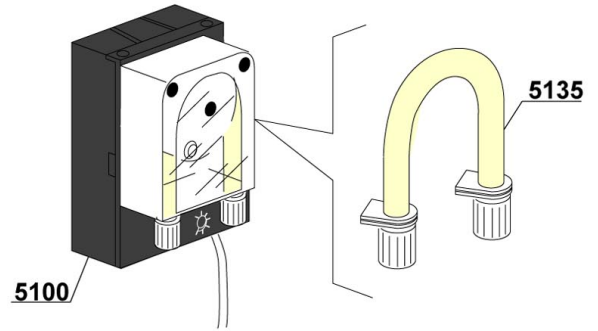

SEKO

SEKO

TECNOPRO

MICRODOS

GERMAC

LANG

5120

5110