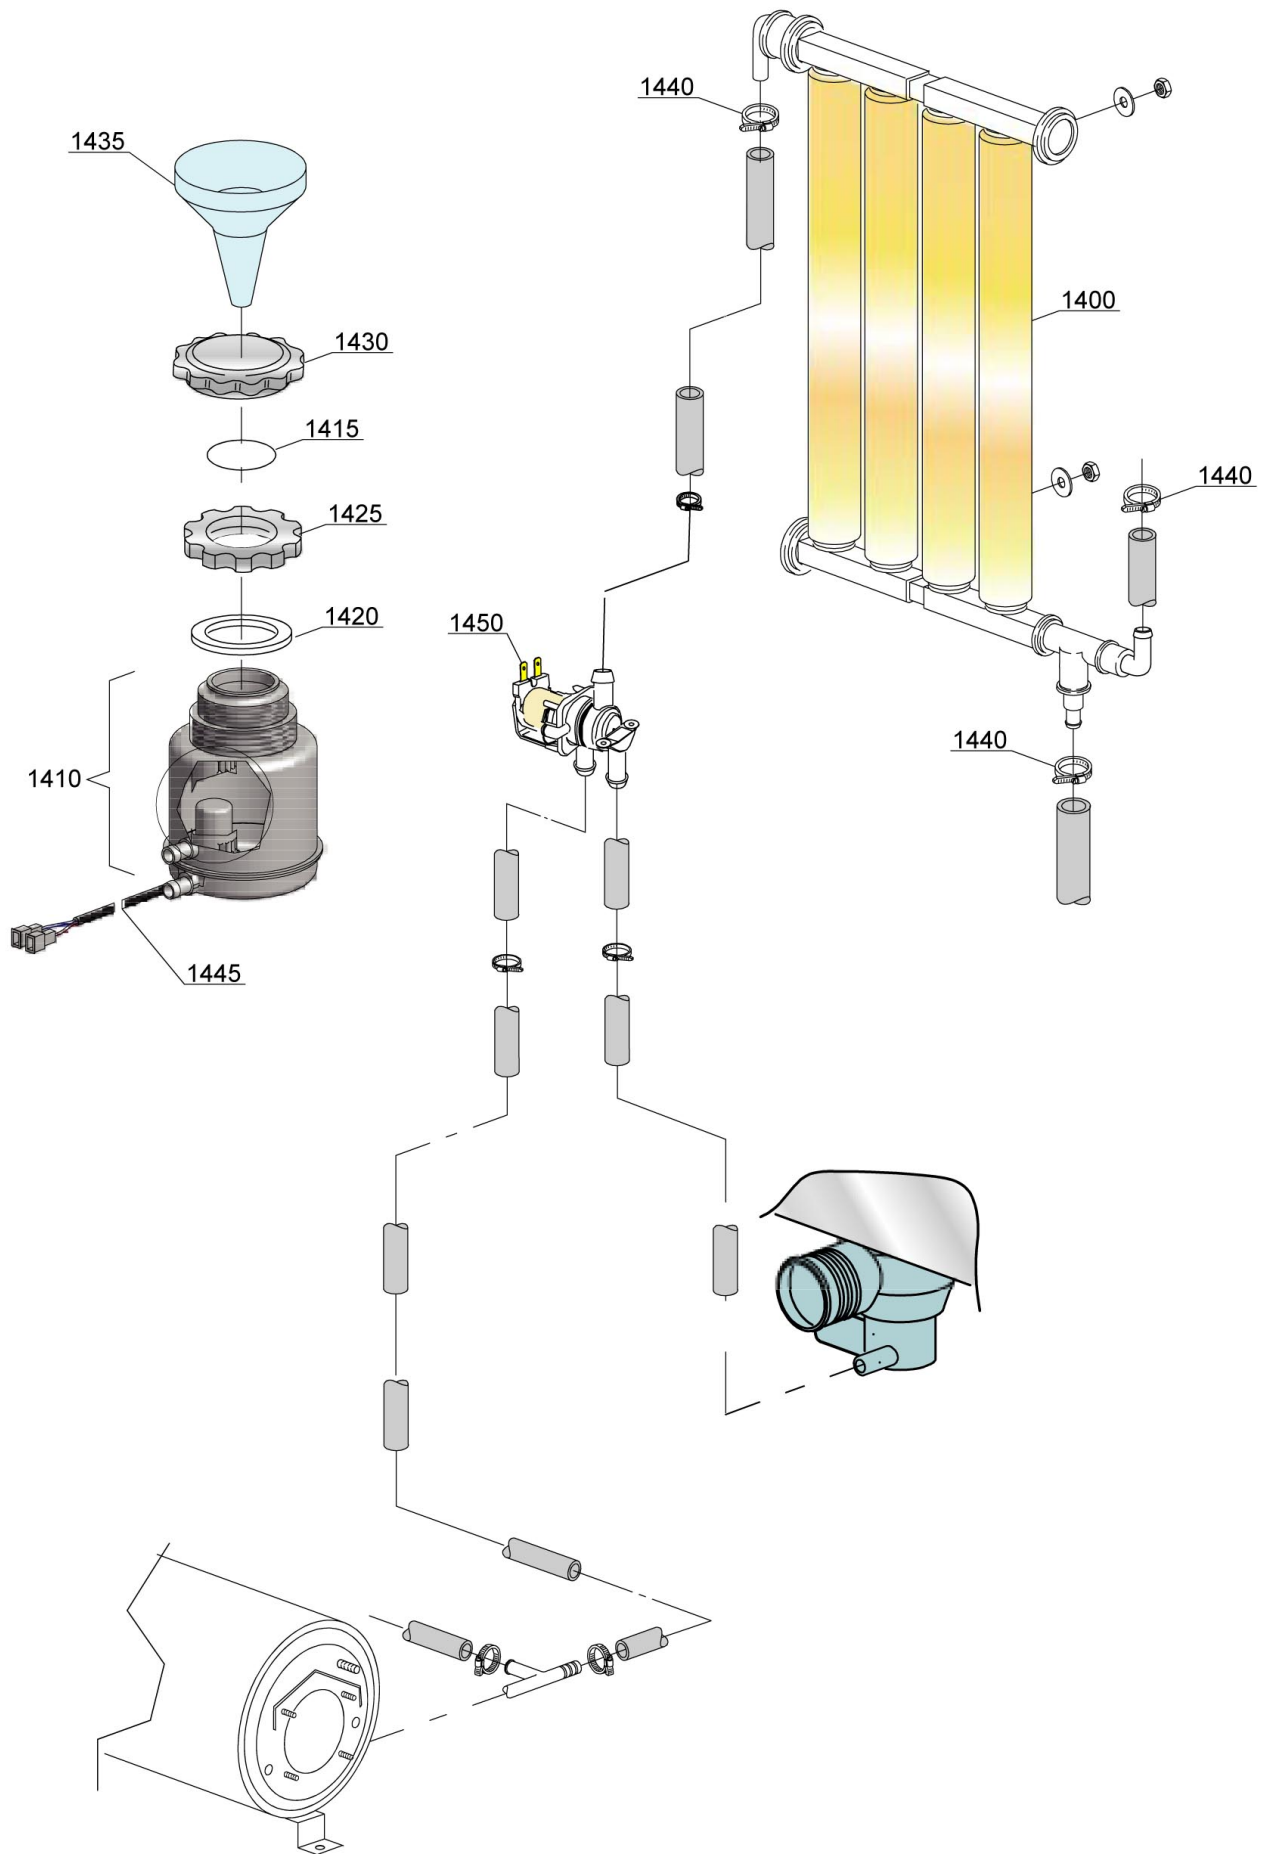

VERSIONE STANDARD / VERSIONE POMPA AUM. PRESSIONE
STANDARD VERSION / BOOSTER PUMP VERSION
VERSION STANDARD / VERSION POMPE AUGMENT. PRESSION

SEKO**SEKO****TECNOPRO****MICRODOS****GERMAC****LANG**

5120

5110

Pos.	Artikelbeschreibung	Description of item	Artikel Nr./Item No.
5100	Reinigerdosierpumpe blau, SEKO	Detergent dosing pump blue, SEKO	E0209039C
	Spülmitteldosierpumpe NBR 3, SEKO	Detergent dosing pump NBR 3, SEKO	0015985
	Spülmitteldosierpumpe blau, MICRODOS	Detergent dosing pump, blue, MICRODOS	n.m.lieferbar/n.m.available
5110	Filter	Filter	048039
5120	Einspritzdüse, Edelstahl	Injection nozzle, stainless steel	015123
5135	Schlauch	Hose	E015185
5136	Schlauch	Hose	E015297T
5137	Schlauch	Hose	E015297
5140	Spülmitteldosierpumpe grün, GERMAC	Detergent dosing pump, green, GERMAC	n.m.lieferbar/n.m.available
5145	Schlauch, Reinigerdosierung GERMAC	Hose, detergent dispenser GERMAC	015108E
5150	Schlauch	Hose	E015985A
5155	Spülmitteldosierpumpe blau, MICRODOS	Detergent dosing pump, blue, MICRODOS	n.m.lieferbar/n.m.available
5160	Spülmitteldosierpumpe LANG	Pump dosing washing agent LANG	E015108L