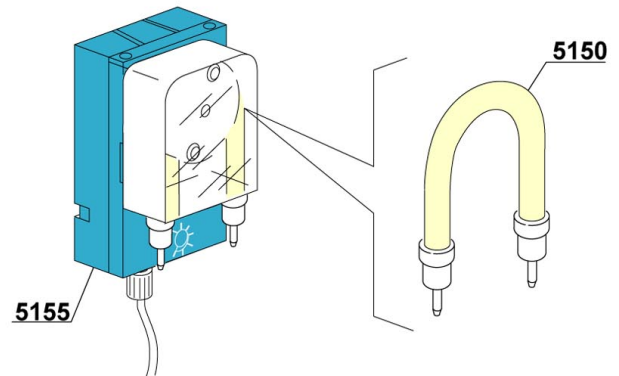

SEKO

SEKO

TECNOPRO

MICRODOS

GERMAC

LANG

5120

5110