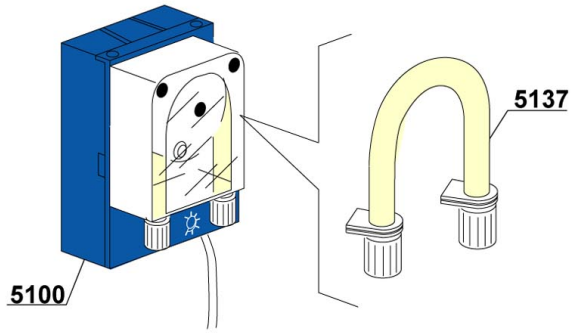

SEKO

SEKO

TECNOPRO

MICRODOS

GERMAC

LANG

5120

5110