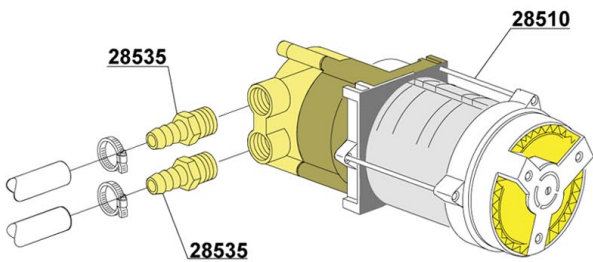

OPTIONAL

B
R
E
A
K

T
A
N
K

W
R
A
S

B
R
E
A
K

T
A
N
K

W
R
A
S

VERSIONE PLUS
 SYSTEM PLUS VERSION
 VERSION SISTEME PLUS

VERSIONE STANDARD / VERSIONE POMPA AUM. PRESSIONE
STANDARD VERSION / BOOSTER PUMP VERSION
VERSION STANDARD / VERSION POMPE AUGMENT. PRESSION

SEKO**SEKO****TECNOPRO****MICRODOS****GERMAC****LANG**

5120

5110

Pos.	Artikelbeschreibung	Description of item	Artikel Nr./Item No.
5100	Reinigerdosierpumpe blau, SEKO	Detergent dosing pump blue, SEKO	E0209039C
	Spülmitteldosierpumpe NBR 3, SEKO	Detergent dosing pump NBR 3, SEKO	0015985
	Spülmitteldosierpumpe blau, MICRODOS	Detergent dosing pump, blue, MICRODOS	n.m.lieferbar/n.m.available
5110	Filter	Filter	048039
5120	Einspritzdüse, Edelstahl	Injection nozzle, stainless steel	015123
5135	Schlauch	Hose	E015185
5136	Schlauch	Hose	E015297T
5137	Schlauch	Hose	E015297
5140	Spülmitteldosierpumpe grün, GERMAC	Detergent dosing pump, green, GERMAC	n.m.lieferbar/n.m.available
5145	Schlauch, Reinigerdosierung GERMAC	Hose, detergent dispenser GERMAC	015108E
5150	Schlauch	Hose	E015985A
5155	Spülmitteldosierpumpe blau, MICRODOS	Detergent dosing pump, blue, MICRODOS	n.m.lieferbar/n.m.available
5160	Spülmitteldosierpumpe LANG	Pump dosing washing agent LANG	E015108L