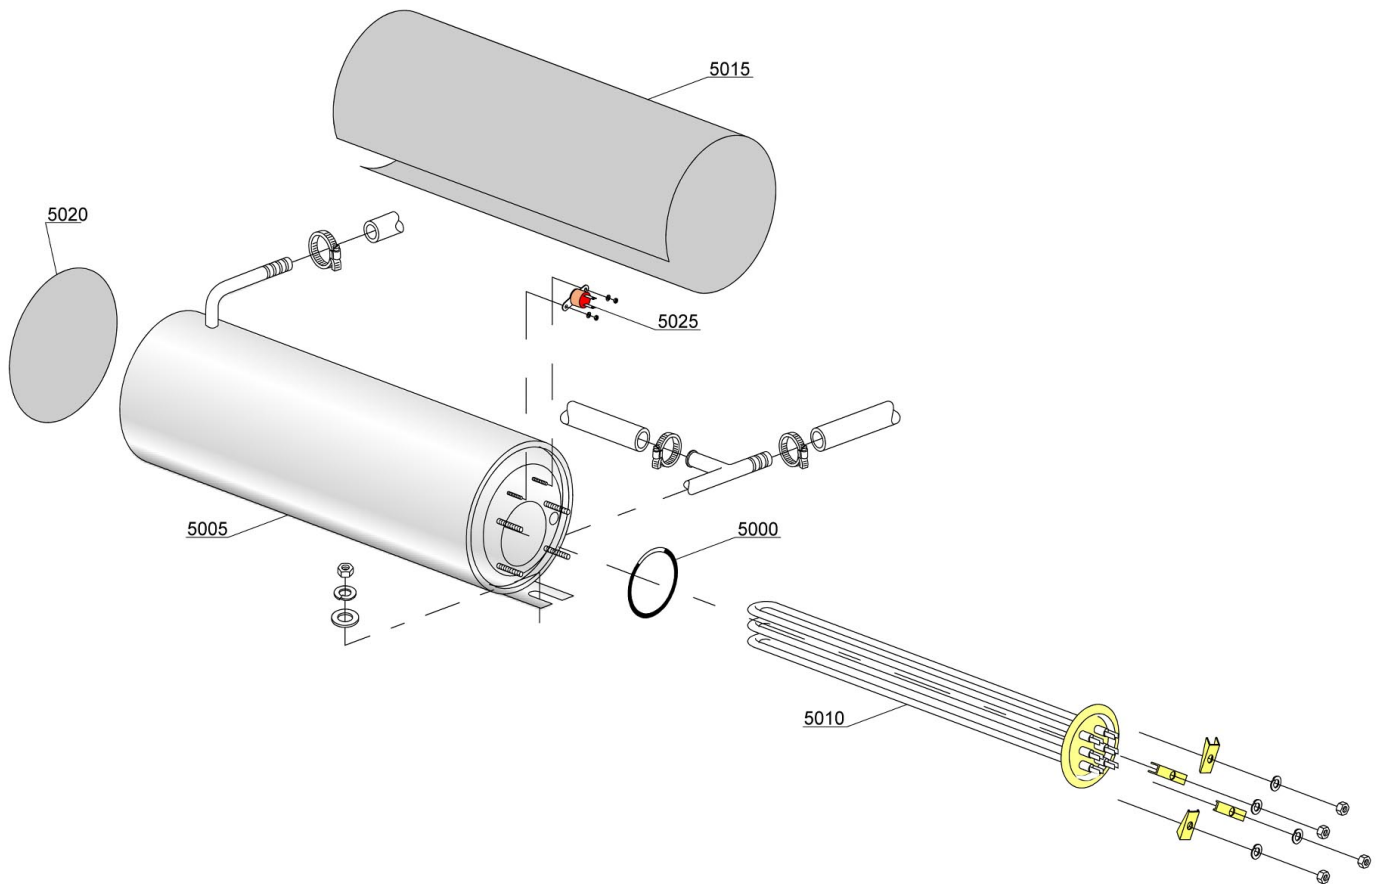

VERSIONE STANDARD / VERSIONE POMPA AUM. PRESSIONE
STANDARD VERSION / BOOSTER PUMP VERSION
VERSION STANDARD / VERSION POMPE AUGMENT. PRESSION

SEKO**SEKO****TECNOPRO****MICRODOS****GERMAC****LANG**

5120

5110

Pos.	Artikelbeschreibung	Description of item	Artikel Nr./Item No.
5100	Reinigerdosierpumpe blau, SEKO	Detergent dosing pump blue, SEKO	E0209039C
	Spülmitteldosierpumpe NBR 3, SEKO	Detergent dosing pump NBR 3, SEKO	0015985
	Spülmitteldosierpumpe blau, MICRODOS	Detergent dosing pump, blue, MICRODOS	n.m.lieferbar/n.m.available
5110	Filter	Filter	048039
5120	Einspritzdüse, Edelstahl	Injection nozzle, stainless steel	015123
5135	Schlauch	Hose	E015185
5136	Schlauch	Hose	E015297T
5137	Schlauch	Hose	E015297
5140	Spülmitteldosierpumpe grün, GERMAC	Detergent dosing pump, green, GERMAC	n.m.lieferbar/n.m.available
5145	Schlauch, Reinigerdosierung GERMAC	Hose, detergent dispenser GERMAC	015108E
5150	Schlauch	Hose	E015985A
5155	Spülmitteldosierpumpe blau, MICRODOS	Detergent dosing pump, blue, MICRODOS	n.m.lieferbar/n.m.available
5160	Spülmitteldosierpumpe LANG	Pump dosing washing agent LANG	E015108L