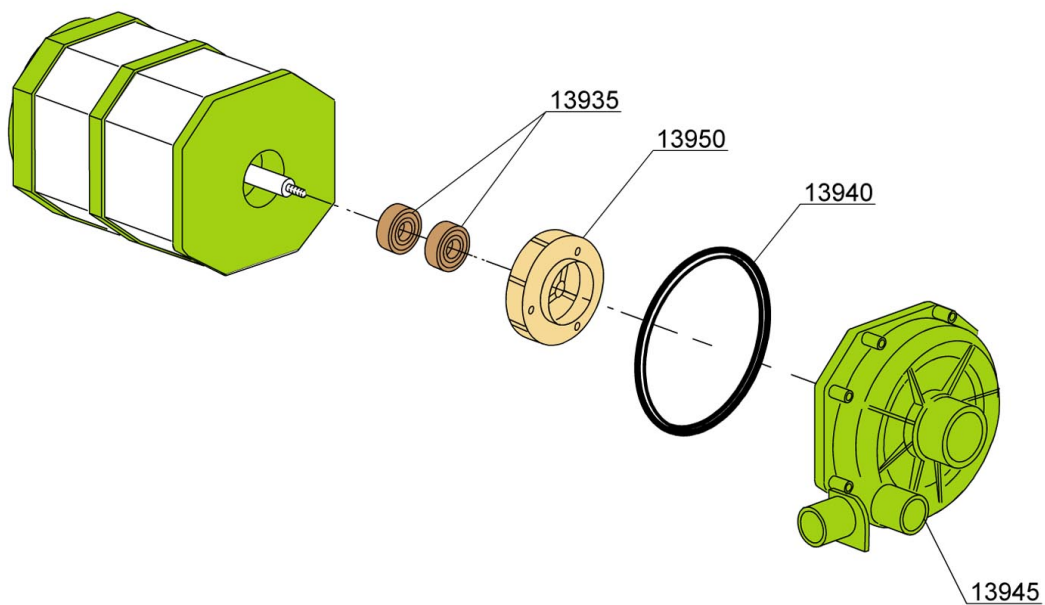

VERSIONE STANDARD / VERSIONE POMPA AUM. PRESSIONE
STANDARD VERSION / BOOSTER PUMP VERSION
VERSION STANDARD / VERSION POMPE AUGMENT. PRESSION

SEKO**SEKO****TECNOPRO****MICRODOS****GERMAC****LANG**

5120

5110

Pos.	Artikelbeschreibung	Description of item	Artikel Nr./Item No.
5100	Reinigerdosierpumpe blau, SEKO	Detergent dosing pump blue, SEKO	E0209039C
	Spülmitteldosierpumpe NBR 3, SEKO	Detergent dosing pump NBR 3, SEKO	0015985
	Spülmitteldosierpumpe blau, MICRODOS	Detergent dosing pump, blue, MICRODOS	n.m.lieferbar/n.m.available
5110	Filter	Filter	048039
5120	Einspritzdüse, Edelstahl	Injection nozzle, stainless steel	015123
5135	Schlauch	Hose	E015185
5136	Schlauch	Hose	E015297T
5137	Schlauch	Hose	E015297
5140	Spülmitteldosierpumpe grün, GERMAC	Detergent dosing pump, green, GERMAC	n.m.lieferbar/n.m.available
5145	Schlauch, Reinigerdosierung GERMAC	Hose, detergent dispenser GERMAC	015108E
5150	Schlauch	Hose	E015985A
5155	Spülmitteldosierpumpe blau, MICRODOS	Detergent dosing pump, blue, MICRODOS	n.m.lieferbar/n.m.available
5160	Spülmitteldosierpumpe LANG	Pump dosing washing agent LANG	E015108L