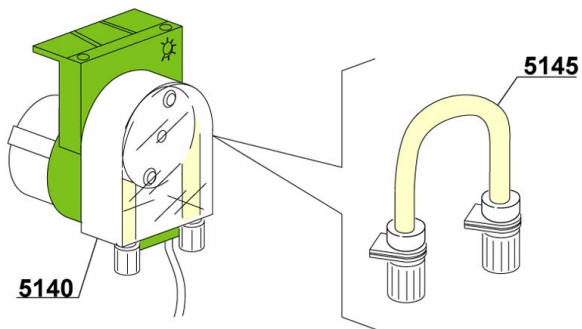

SEKO

SEKO

TECNOPRO

MICRODOS

GERMAC

LANG

5120

5110