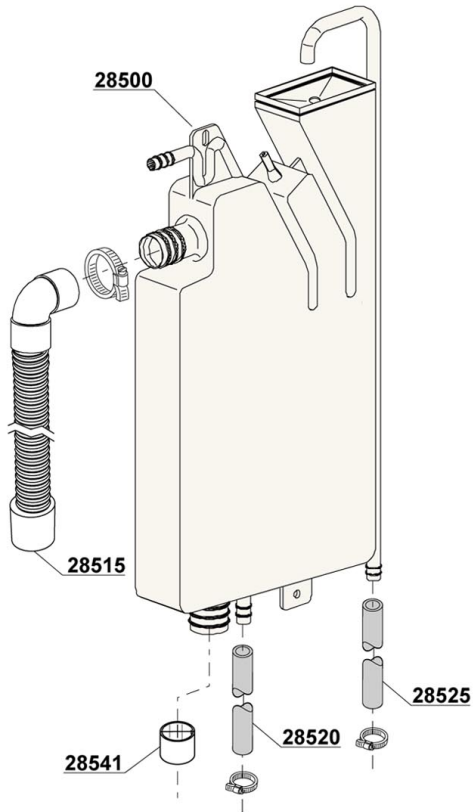

OPTIONAL

B
R
E
A
K

T
A
N
K

W
R
A
S