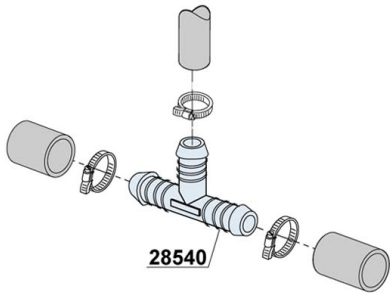

B
R
E
A
K

T
A
N
K

W
R
A
S