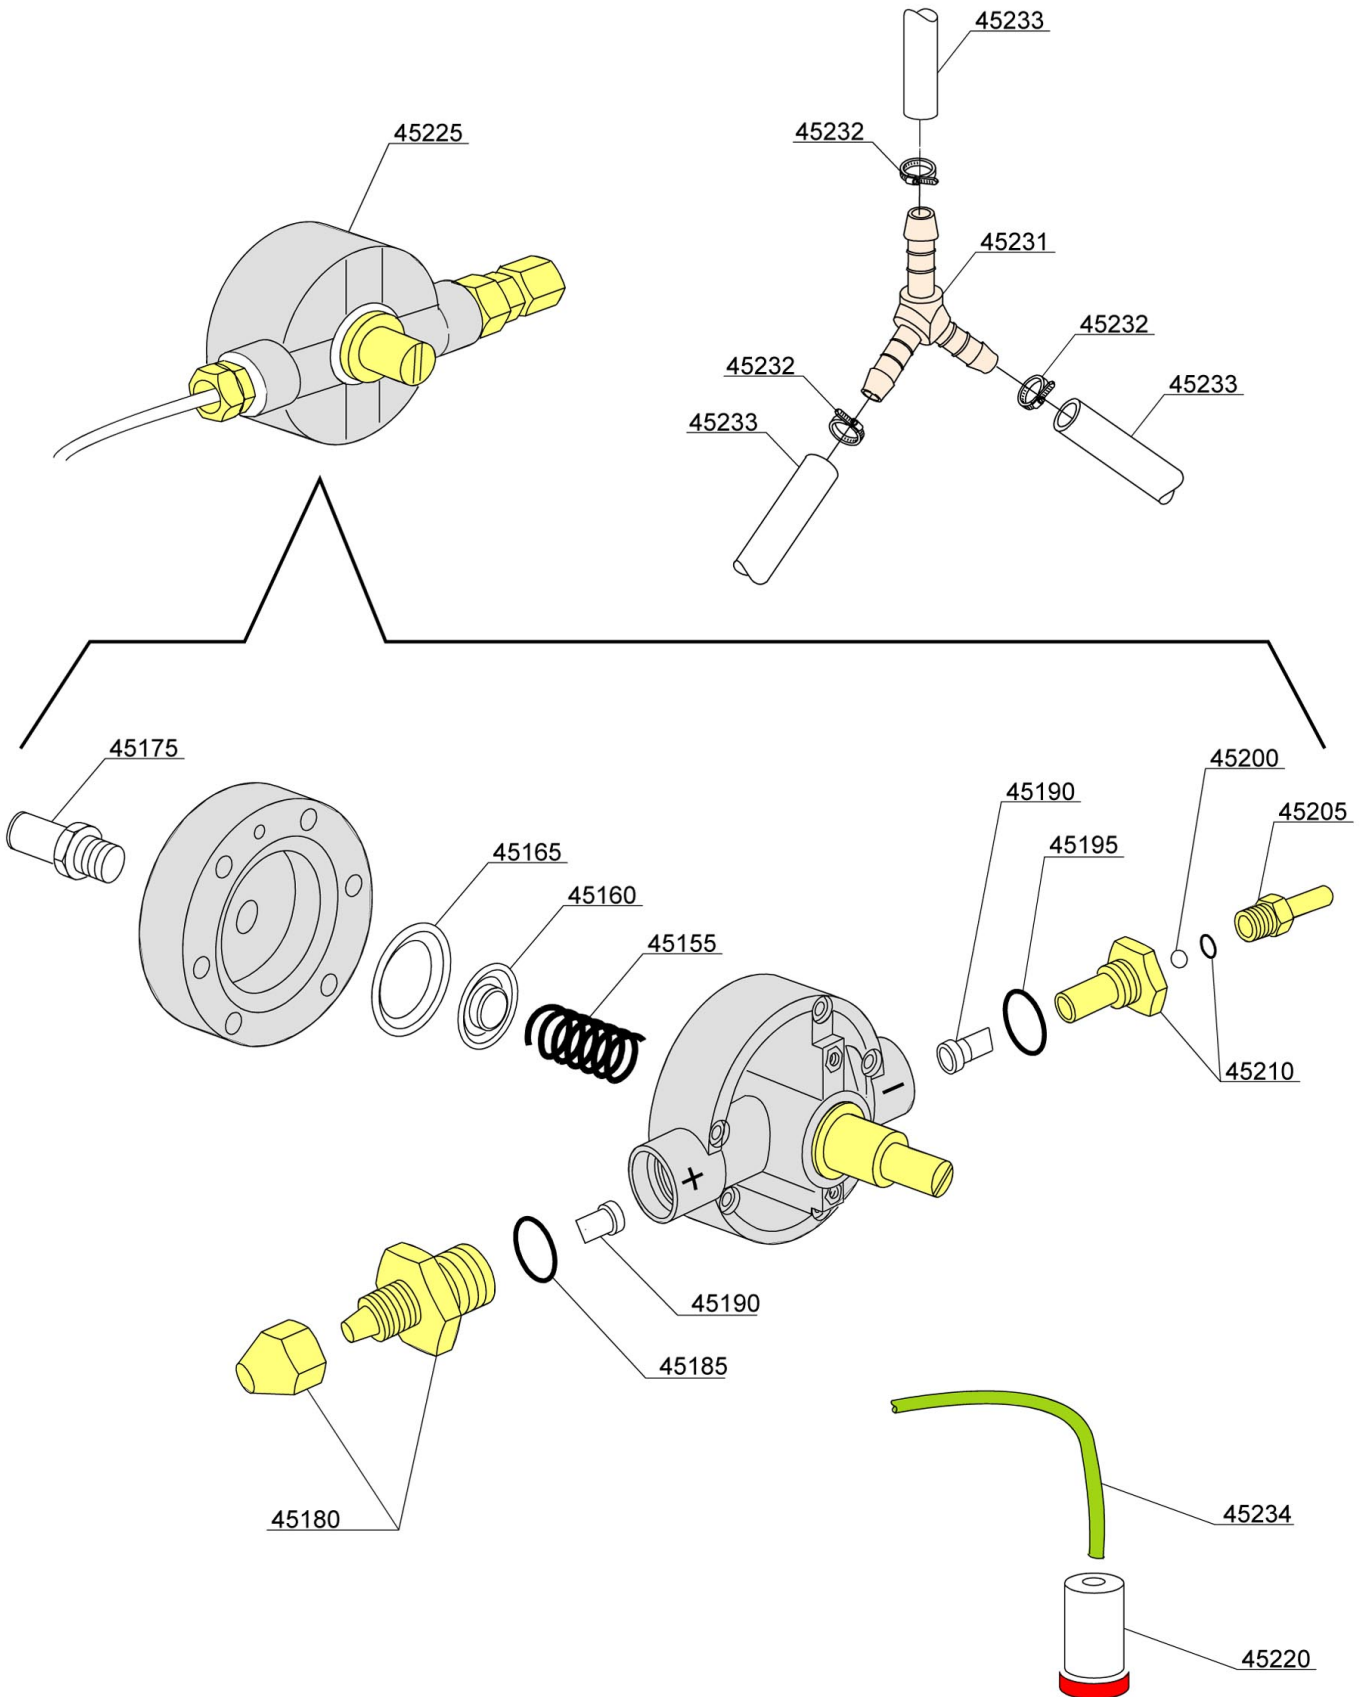

VERSIONE STANDARD / VERSIONE POMPA AUM. PRESSIONE
STANDARD VERSION / BOOSTER PUMP VERSION
VERSION STANDARD / VERSION POMPE AUGMENT. PRESSION

SEKO**SEKO****TECNOPRO****MICRODOS****GERMAC****LANG**

5120

5110

Pos.	Artikelbeschreibung	Description of item	Artikel Nr./Item No.
5100	Reinigerdosierpumpe blau, SEKO	Detergent dosing pump blue, SEKO	E0209039C
	Spülmitteldosierpumpe NBR 3, SEKO	Detergent dosing pump NBR 3, SEKO	0015985
	Spülmitteldosierpumpe blau, MICRODOS	Detergent dosing pump, blue, MICRODOS	n.m.lieferbar/n.m.available
5110	Filter	Filter	048039
5120	Einspritzdüse, Edelstahl	Injection nozzle, stainless steel	015123
5135	Schlauch	Hose	E015185
5136	Schlauch	Hose	E015297T
5137	Schlauch	Hose	E015297
5140	Spülmitteldosierpumpe grün, GERMAC	Detergent dosing pump, green, GERMAC	n.m.lieferbar/n.m.available
5145	Schlauch, Reinigerdosierung GERMAC	Hose, detergent dispenser GERMAC	015108E
5150	Schlauch	Hose	E015985A
5155	Spülmitteldosierpumpe blau, MICRODOS	Detergent dosing pump, blue, MICRODOS	n.m.lieferbar/n.m.available
5160	Spülmitteldosierpumpe LANG	Pump dosing washing agent LANG	E015108L