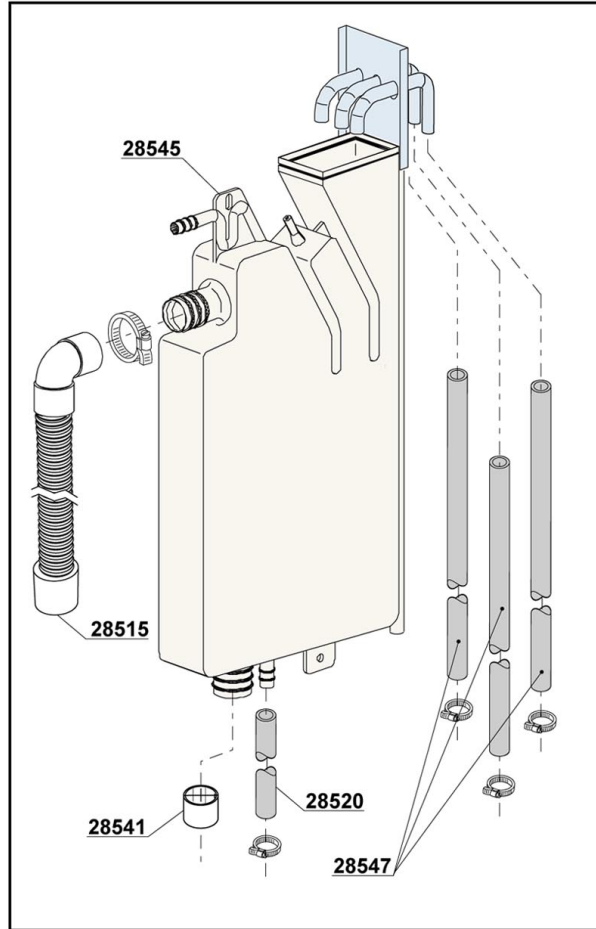

OPTIONAL

B
R
E
A
K

T
A
N
K

W
R
A
S