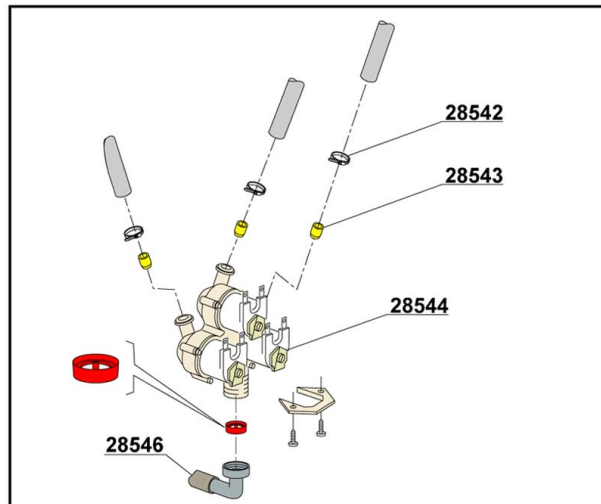

B
R
E
A
K

T
A
N
K

W
R
A
S