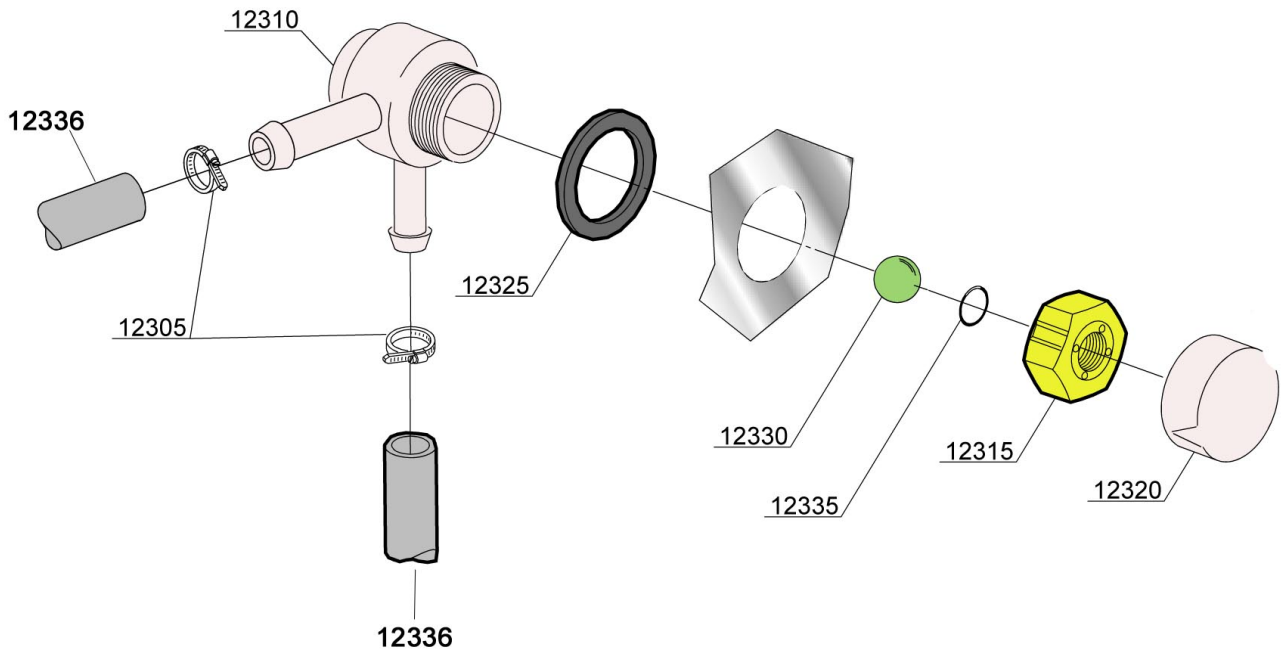

VERSIONE STANDARD / VERSIONE POMPA AUM. PRESSIONE
STANDARD VERSION / BOOSTER PUMP VERSION
VERSION STANDARD / VERSION POMPE AUGMENT. PRESSION

SEKO**SEKO****TECNOPRO****MICRODOS****GERMAC****LANG**

5120

5110

Pos.	Artikelbeschreibung	Description of item	Artikel Nr./Item No.
5100	Reinigerdosierpumpe blau, SEKO	Detergent dosing pump blue, SEKO	E0209039C
	Spülmitteldosierpumpe NBR 3, SEKO	Detergent dosing pump NBR 3, SEKO	0015985
	Spülmitteldosierpumpe blau, MICRODOS	Detergent dosing pump, blue, MICRODOS	n.m.lieferbar/n.m.available
5110	Filter	Filter	048039
5120	Einspritzdüse, Edelstahl	Injection nozzle, stainless steel	015123
5135	Schlauch	Hose	E015185
5136	Schlauch	Hose	E015297T
5137	Schlauch	Hose	E015297
5140	Spülmitteldosierpumpe grün, GERMAC	Detergent dosing pump, green, GERMAC	n.m.lieferbar/n.m.available
5145	Schlauch, Reinigerdosierung GERMAC	Hose, detergent dispenser GERMAC	015108E
5150	Schlauch	Hose	E015985A
5155	Spülmitteldosierpumpe blau, MICRODOS	Detergent dosing pump, blue, MICRODOS	n.m.lieferbar/n.m.available
5160	Spülmitteldosierpumpe LANG	Pump dosing washing agent LANG	E015108L