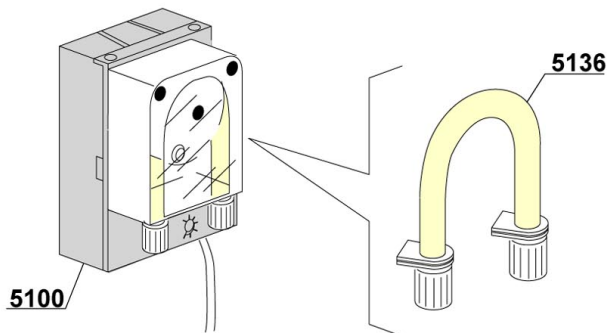

SEKO

SEKO

TECNOPRO

MICRODOS

GERMAC

LANG

5120

5110