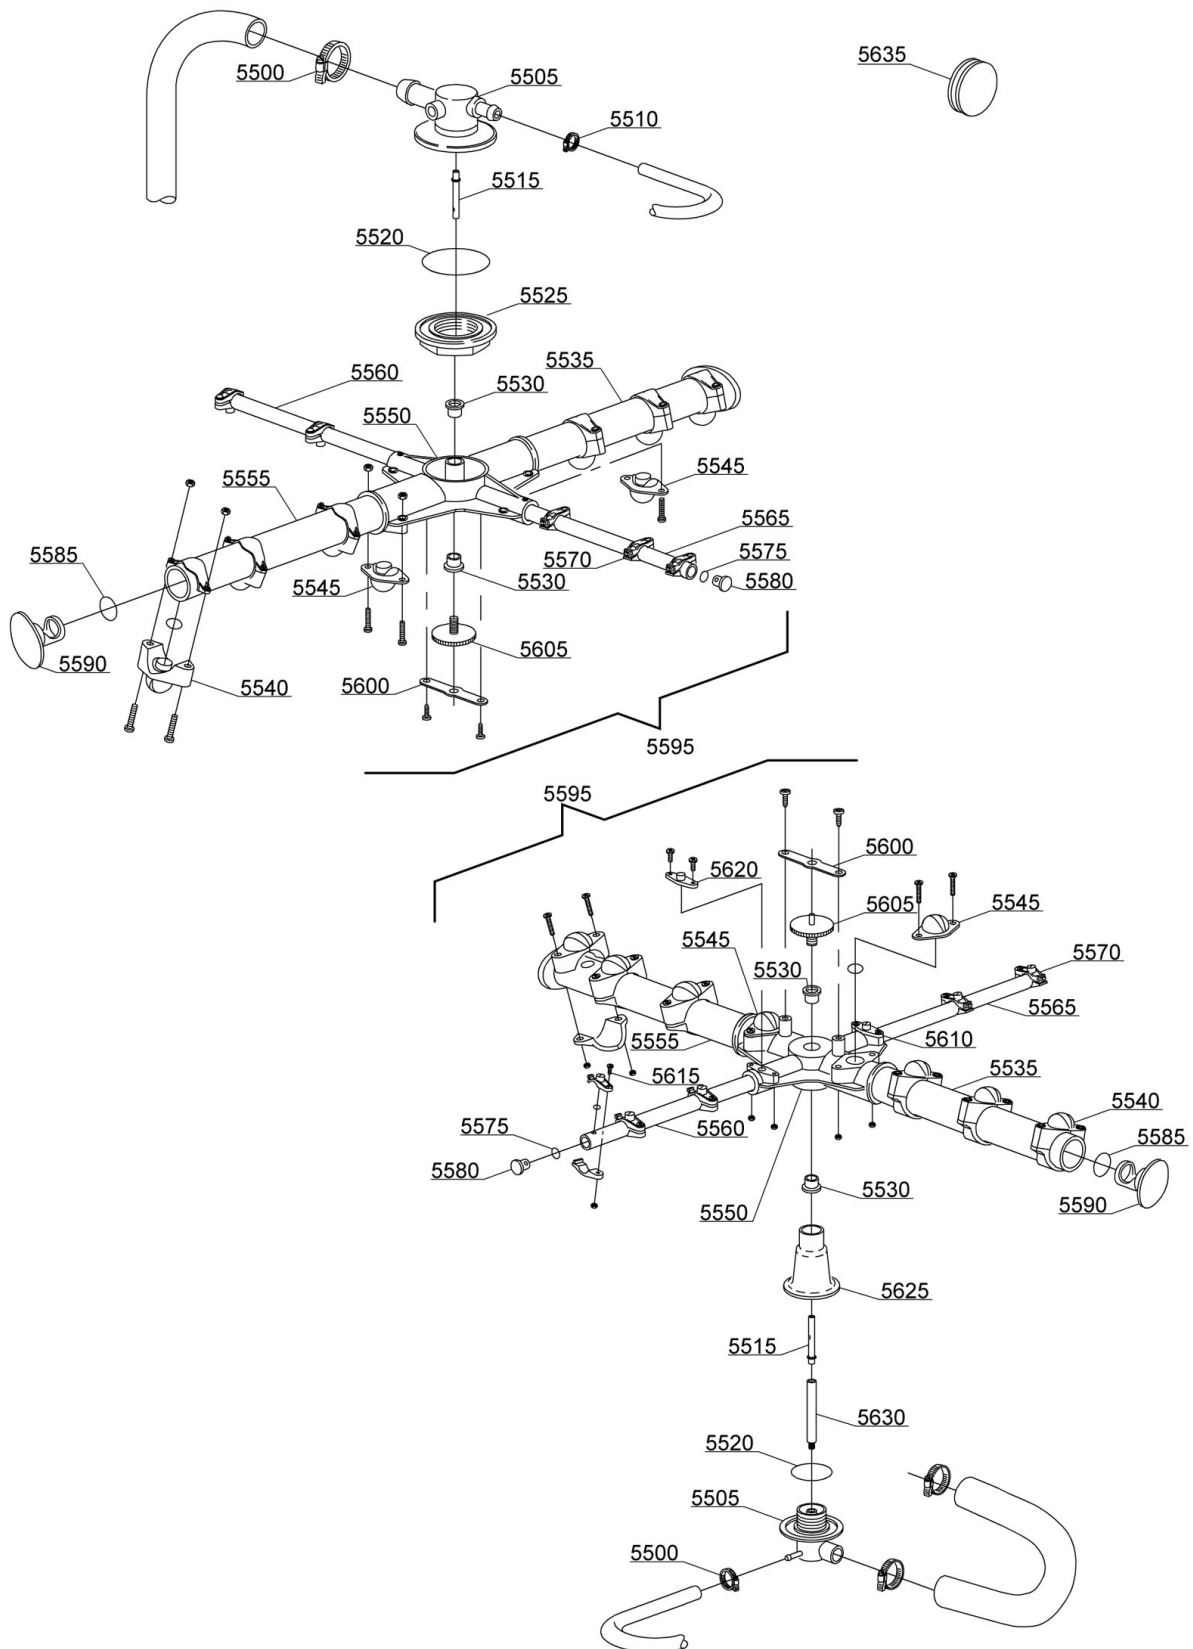

## Runde Schalter/round push button

Funktion/ function	Symbol/ symbol	Modell/ model	Farbe/ colour	ET-Liste, Pos.-Nr./ spare part list-no.
Ein/Aus on/off		 T1	blau blue	1
Start start	<b>START</b>	 T3	blau blue	2
Regenerierung regeneration		 T3	blau blue	3
Kaltspülung cold rinse button		 T3	blau blue	4
Laugenpumpe drain pump		 T3	blau blue	5
Reinigungszyklus washing cycle		 T3	grün green	6
Temperatur temperature		 T3	grün green	7
Blindkappe neutrally plug			grau grey	8
Träger, 2-fach double support			grau grey	9
Träger, 3-fach triple support			grau grey	10

Abb. 1 / pic 1

Abb. 2 / pic 2

<p style="text-align: center;"><b>SEKO</b></p>  <p>5100</p> <p>5137</p>	<p style="text-align: center;"><b>SEKO</b></p>  <p>5100</p> <p>5135</p>
<p style="text-align: center;"><b>TECNOPRO</b></p>  <p>5100</p> <p>5136</p>	<p style="text-align: center;"><b>MICRODOS</b></p>  <p>5155</p> <p>5150</p>
<p style="text-align: center;"><b>GERMAC</b></p>  <p>5140</p> <p>5145</p>	<p style="text-align: center;"><b>LANG</b></p>  <p>5160</p>

Spülarm - alte Version bis Seriennummer/wash arm - old version until serial number  
 110415 DWN1010620  
 110418 DWN1004388  
 110419 DWN1000099

Spülarm - neue Version ab Seriennummer/wash arm - new version from serial number

110415 DWN1010621

110418 DWN1004389

110419 DWN1000100

Spülmaschine Deltamat TF50  
 Spülmaschine Deltamat TF50L  
 Spülmaschine Deltamat TF50LR  
 Artikel-Nr.: 110415, 110418, 110419

Explosionszeichnung  
 18.04.2018