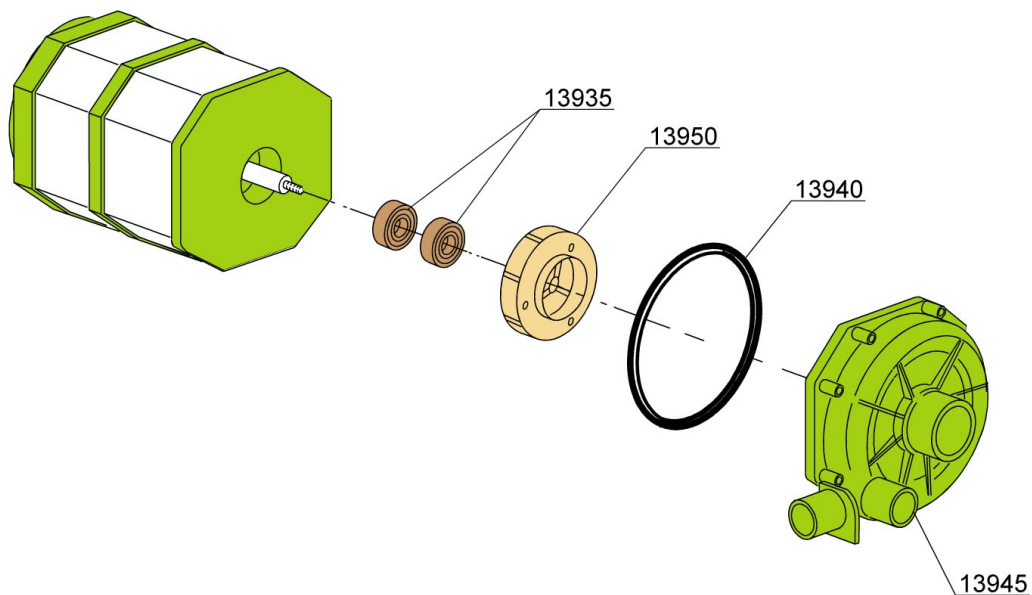

## Runde Schalter/round push button

Funktion/ function	Symbol/ symbol	Modell/ model	Farbe/ colour	ET-Liste, Pos.-Nr./ spare part list-no.
Ein/Aus on/off		 T1	blau blue	1
Start start	<b>START</b>	 T3	blau blue	2
Regenerierung regeneration		 T3	blau blue	3
Kaltspülung cold rinse button		 T3	blau blue	4
Laugenpumpe drain pump		 T3	blau blue	5
Reinigungszyklus washing cycle		 T3	grün green	6
Temperatur temperature		 T3	grün green	7
Blindkappe neutrally plug			grau grey	8
Träger, 2-fach double support			grau grey	9
Träger, 3-fach triple support			grau grey	10

Abb. 1 / pic 1

Abb. 2 / pic 2

<p style="text-align: center;"><b>SEKO</b></p>  <p>5100</p> <p>5137</p>	<p style="text-align: center;"><b>SEKO</b></p>  <p>5100</p> <p>5135</p>
<p style="text-align: center;"><b>TECNOPRO</b></p>  <p>5100</p> <p>5136</p>	<p style="text-align: center;"><b>MICRODOS</b></p>  <p>5155</p> <p>5150</p>
<p style="text-align: center;"><b>GERMAC</b></p>  <p>5140</p> <p>5145</p>	<p style="text-align: center;"><b>LANG</b></p>  <p>5160</p>

Spülarm - alte Version bis Seriennummer/wash arm - old version until serial number  
 110415 DWN1010620  
 110418 DWN1004388  
 110419 DWN1000099

Spülarm - neue Version ab Seriennummer/wash arm - new version from serial number