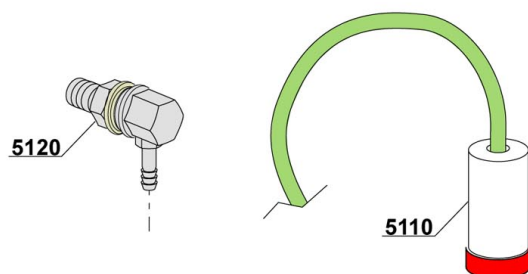

## Runde Schalter/round push button

Funktion/ function	Symbol/ symbol	Modell/ model	Farbe/ colour	ET-Liste, Pos.-Nr./ spare part list-no.
Ein/Aus on/off		 T1	blau blue	1
Start start	<b>START</b>	 T3	blau blue	2
Regenerierung regeneration		 T3	blau blue	3
Kaltspülung cold rinse button		 T3	blau blue	4
Laugenpumpe drain pump		 T3	blau blue	5
Reinigungszyklus washing cycle		 T3	grün green	6
Temperatur temperature		 T3	grün green	7
Blindkappe neutrally plug			grau grey	8
Träger, 2-fach double support			grau grey	9
Träger, 3-fach triple support			grau grey	10

Abb. 1 / pic 1

Abb. 2 / pic 2

<p style="text-align: center;"><b>SEKO</b></p>  <p>5100</p> <p>5137</p>	<p style="text-align: center;"><b>SEKO</b></p>  <p>5100</p> <p>5135</p>
<p style="text-align: center;"><b>TECNOPRO</b></p>  <p>5100</p> <p>5136</p>	<p style="text-align: center;"><b>MICRODOS</b></p>  <p>5155</p> <p>5150</p>
<p style="text-align: center;"><b>GERMAC</b></p>  <p>5140</p> <p>5145</p>	<p style="text-align: center;"><b>LANG</b></p>  <p>5160</p>