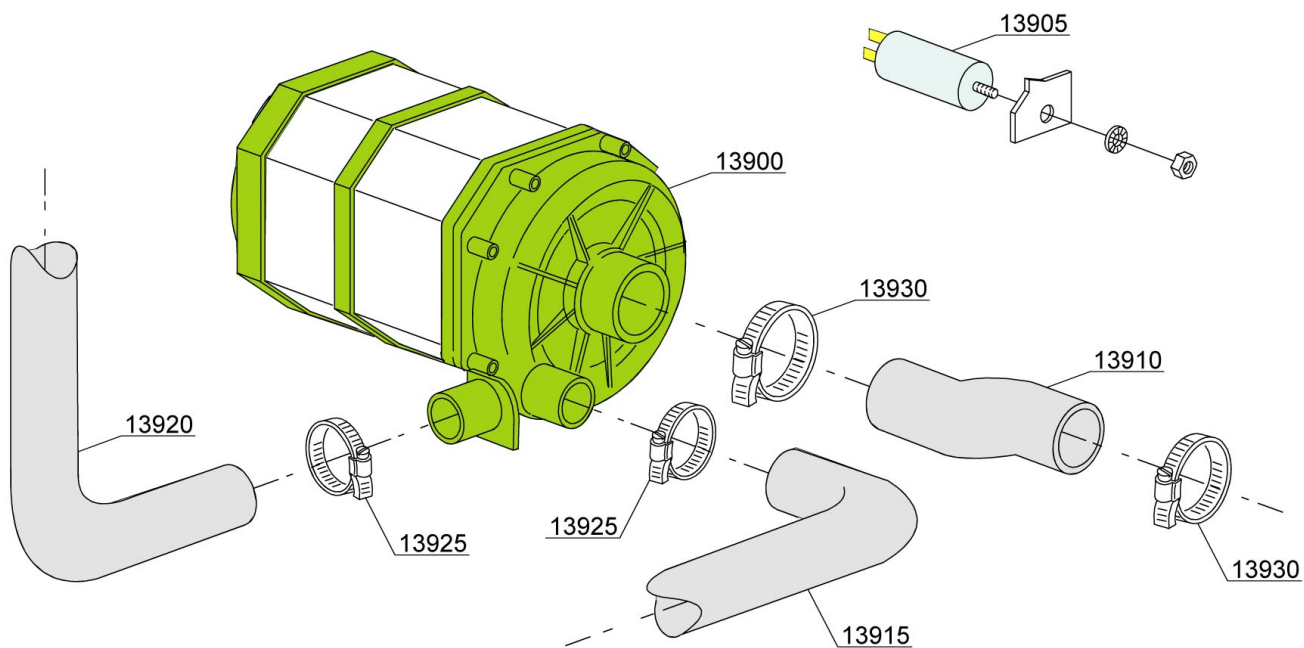

## Runde Schalter/round push button

Funktion/ function	Symbol/ symbol	Modell/ model	Farbe/ colour	ET-Liste, Pos.-Nr./ spare part list-no.
Ein/Aus on/off		 T1	blau blue	1
Start start	<b>START</b>	 T3	blau blue	2
Regenerierung regeneration		 T3	blau blue	3
Kaltspülung cold rinse button		 T3	blau blue	4
Laugenpumpe drain pump		 T3	blau blue	5
Reinigungszyklus washing cycle		 T3	grün green	6
Temperatur temperature		 T3	grün green	7
Blindkappe neutrally plug			grau grey	8
Träger, 2-fach double support			grau grey	9
Träger, 3-fach triple support			grau grey	10

Abb. 1 / pic 1

Abb. 2 / pic 2

<p style="text-align: center;"><b>SEKO</b></p>  <p>5100</p> <p>5137</p>	<p style="text-align: center;"><b>SEKO</b></p>  <p>5100</p> <p>5135</p>
<p style="text-align: center;"><b>TECNOPRO</b></p>  <p>5100</p> <p>5136</p>	<p style="text-align: center;"><b>MICRODOS</b></p>  <p>5155</p> <p>5150</p>
<p style="text-align: center;"><b>GERMAC</b></p>  <p>5140</p> <p>5145</p>	<p style="text-align: center;"><b>LANG</b></p>  <p>5160</p>

Spülarm - alte Version bis Seriennummer/wash arm - old version until serial number  
 110415 DWN1010620  
 110418 DWN1004388  
 110419 DWN1000099

Spülarm - neue Version ab Seriennummer/wash arm - new version from serial number