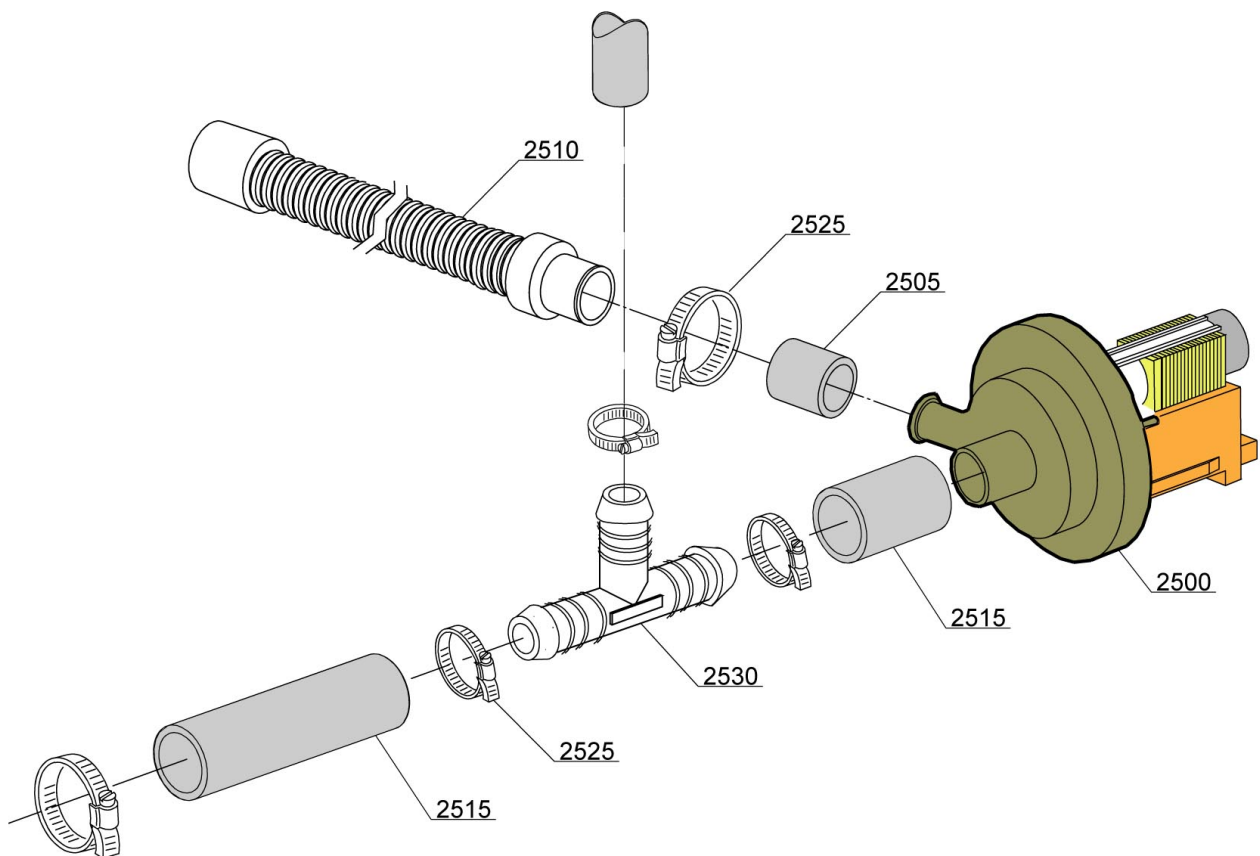

## Runde Schalter/round push button

Funktion/ function	Symbol/ symbol	Modell/ model	Farbe/ colour	ET-Liste, Pos.-Nr./ spare part list-no.
Ein/Aus on/off		 T1	blau blue	1
Start start	<b>START</b>	 T3	blau blue	2
Regenerierung regeneration		 T3	blau blue	3
Kaltspülung cold rinse button		 T3	blau blue	4
Laugenpumpe drain pump		 T3	blau blue	5
Reinigungszyklus washing cycle		 T3	grün green	6
Temperatur temperature		 T3	grün green	7
Blindkappe neutrally plug			grau grey	8
Träger, 2-fach double support			grau grey	9
Träger, 3-fach triple support			grau grey	10

Abb. 1 / pic 1

Abb. 2 / pic 2

<p style="text-align: center;"><b>SEKO</b></p>  <p>5100</p> <p>5137</p>	<p style="text-align: center;"><b>SEKO</b></p>  <p>5100</p> <p>5135</p>
<p style="text-align: center;"><b>TECNOPRO</b></p>  <p>5100</p> <p>5136</p>	<p style="text-align: center;"><b>MICRODOS</b></p>  <p>5155</p> <p>5150</p>
<p style="text-align: center;"><b>GERMAC</b></p>  <p>5140</p> <p>5145</p>	<p style="text-align: center;"><b>LANG</b></p>  <p>5160</p>

Spülarm - alte Version bis Seriennummer/wash arm - old version until serial number  
 110415 DWN1010620  
 110418 DWN1004388  
 110419 DWN1000099

Spülarm - neue Version ab Seriennummer/wash arm - new version from serial number