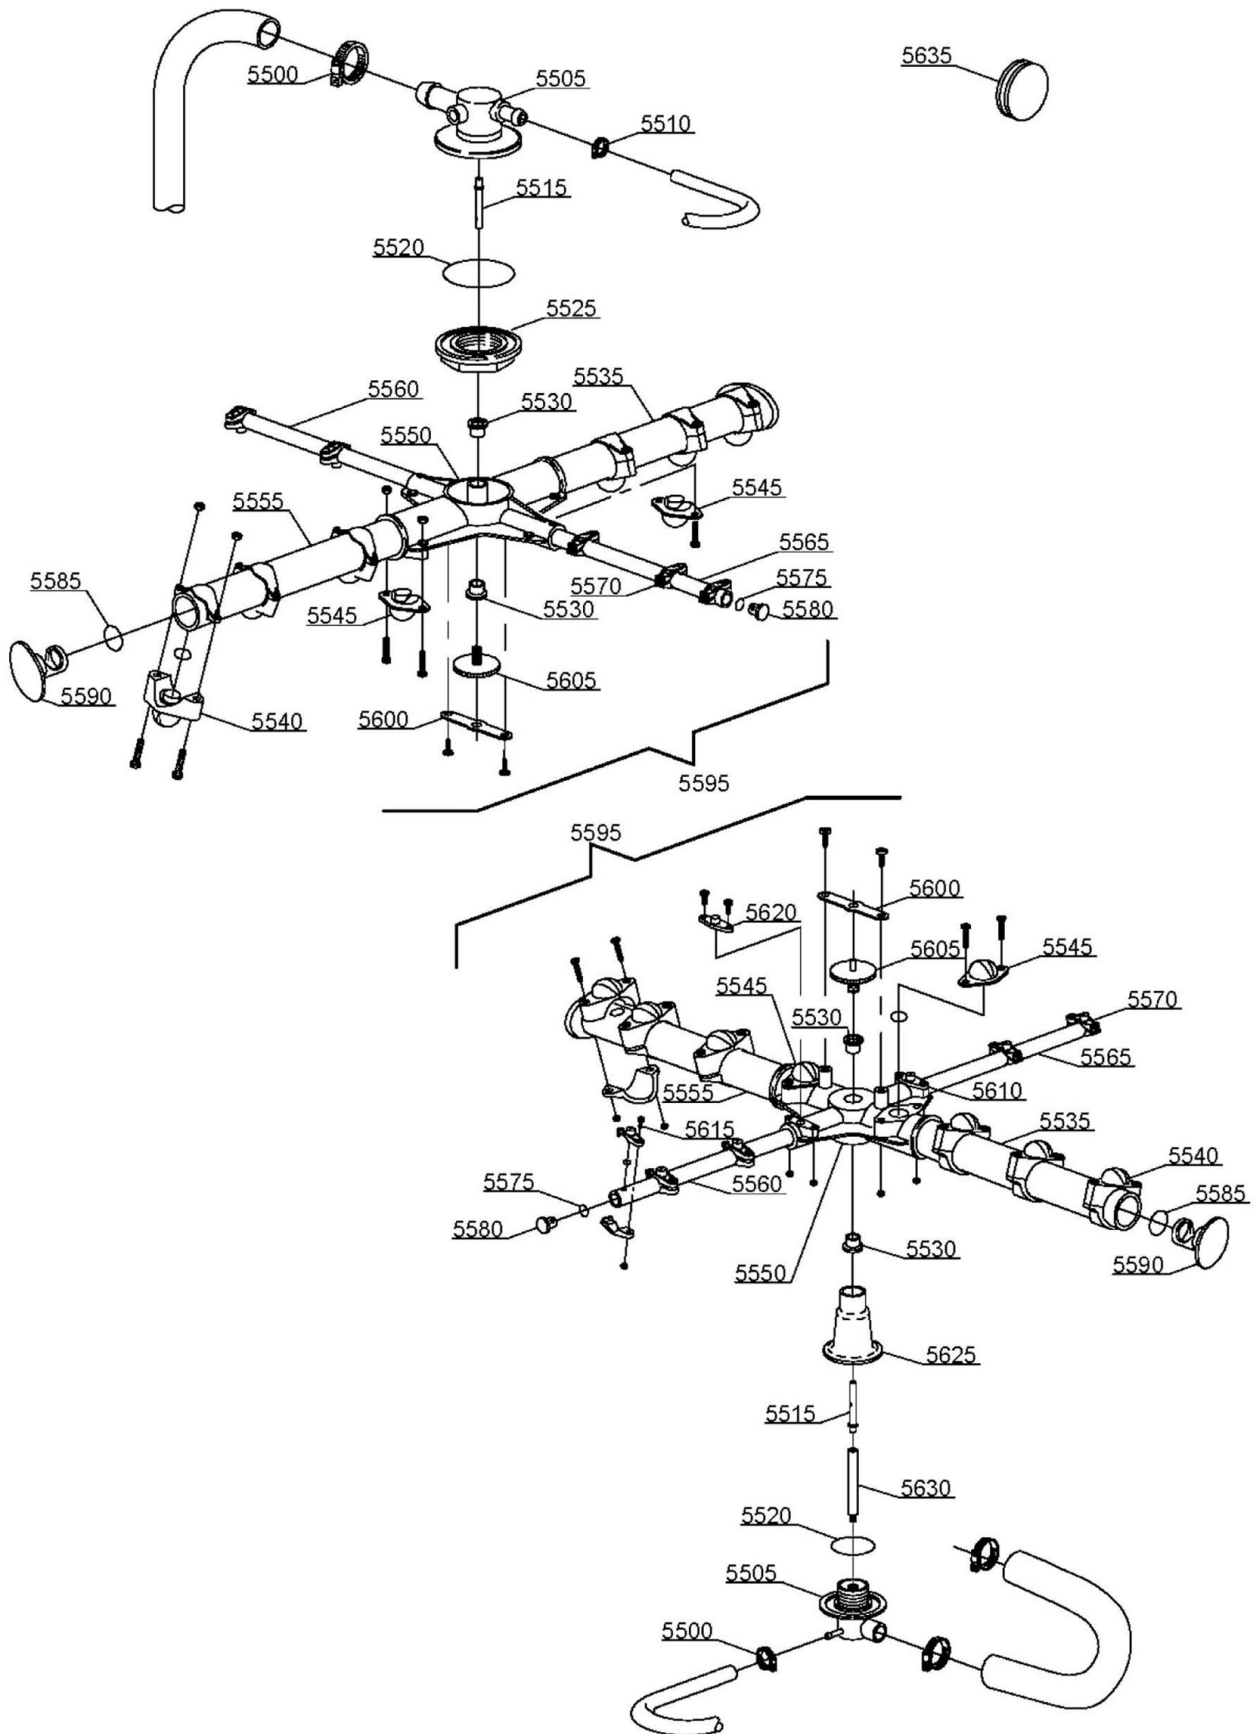

## Runde Schalter/round push button

Funktion/ function	Symbol/ symbol	Modell/ model	Farbe/ colour	ET-Liste, Pos.-Nr./ spare part list-no.
Ein/Aus on/off		 T1	blau blue	1
Start start	<b>START</b>	 T3	blau blue	2
Regenerierung regeneration		 T3	blau blue	3
Kaltspülung cold rinse button		 T3	blau blue	4
Laugenpumpe drain pump		 T3	blau blue	5
Reinigungszyklus washing cycle		 T3	grün green	6
Temperatur temperature		 T3	grün green	7
Blindkappe neutrally plug			grau grey	8
Träger, 2-fach double support			grau grey	9
Träger, 3-fach triple support			grau grey	10

Abb. 1 / pic 1

Abb. 2 / pic 2

<p style="text-align: center;"><b>SEKO</b></p>  <p>5100</p> <p>5137</p>	<p style="text-align: center;"><b>SEKO</b></p>  <p>5100</p> <p>5135</p>
<p style="text-align: center;"><b>TECNOPRO</b></p>  <p>5100</p> <p>5136</p>	<p style="text-align: center;"><b>MICRODOS</b></p>  <p>5155</p> <p>5150</p>
<p style="text-align: center;"><b>GERMAC</b></p>  <p>5140</p> <p>5145</p>	<p style="text-align: center;"><b>LANG</b></p>  <p>5160</p>

Spülarm - alte Version bis Seriennummer/wash arm - old version until serial number  
 110415 DWN1010620  
 110418 DWN1004388  
 110419 DWN1000099

Spülarm - neue Version ab Seriennummer/wash arm - new version from serial number

110415 DWN1010621

110418 DWN1004389

110419 DWN1000100

Spülmaschine Deltamat TF50  
 Spülmaschine Deltamat TF50L  
 Spülmaschine Deltamat TF50LR  
 Artikel-Nr.: 110415, 110418, 110419

Explosionszeichnung  
 18.04.2018