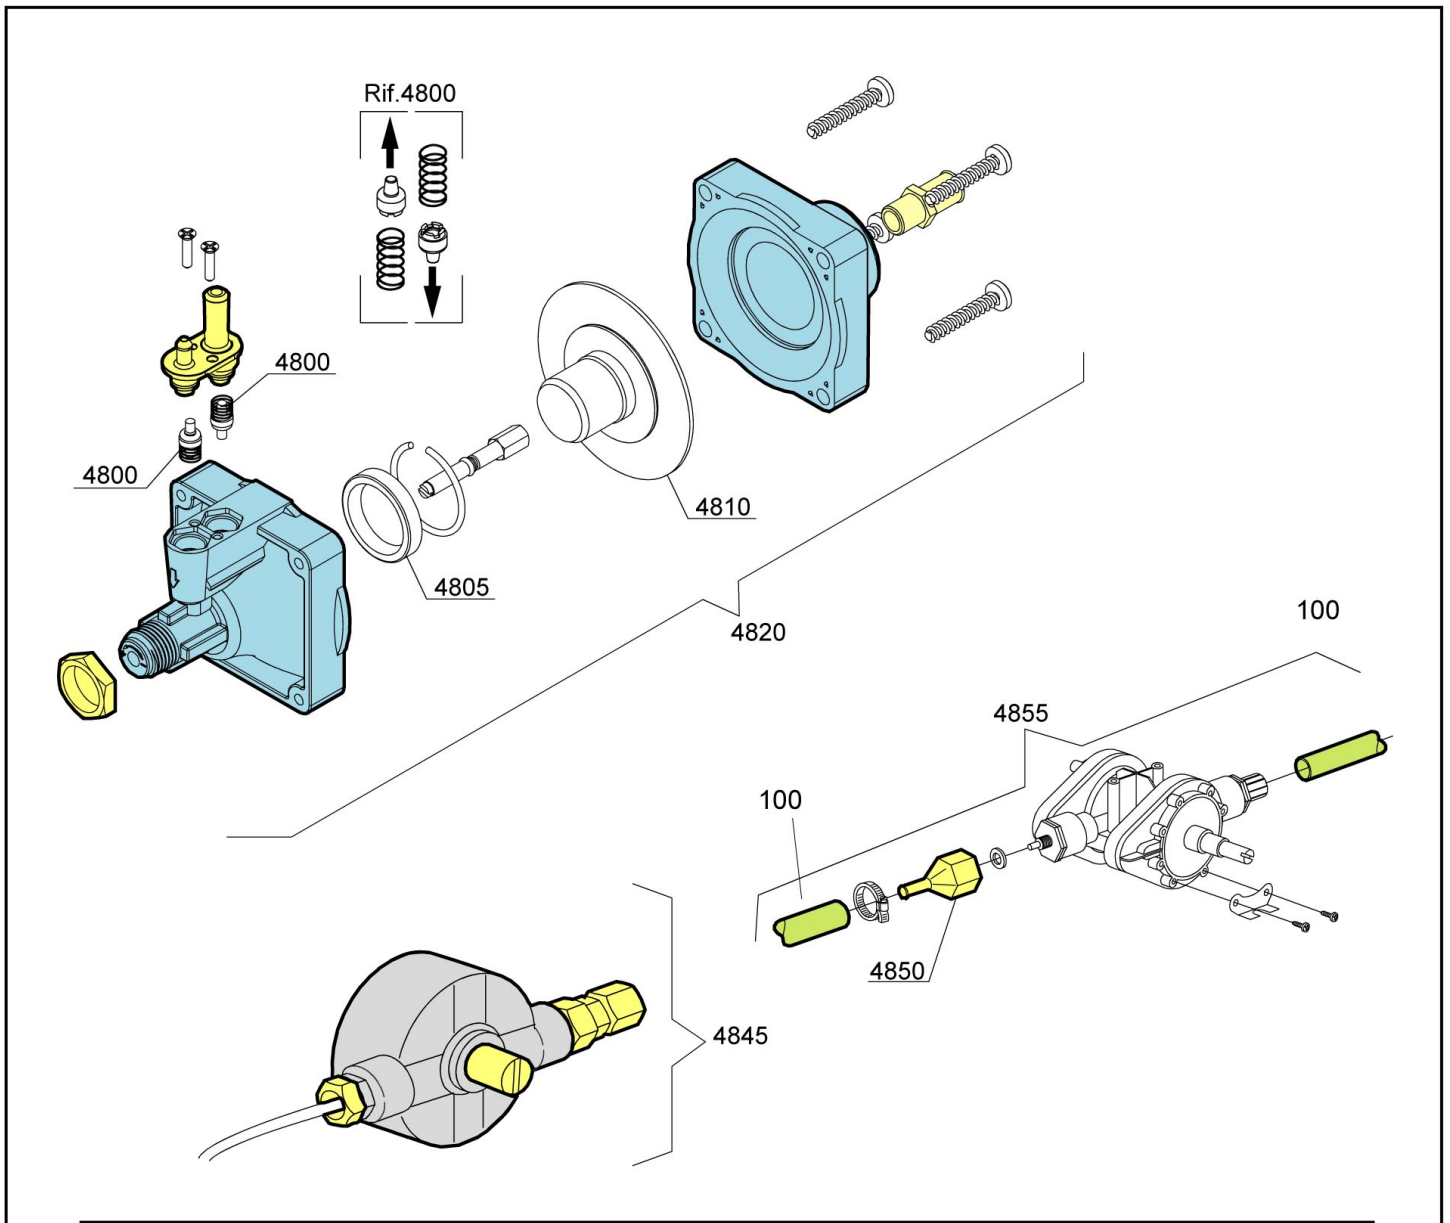

## Runde Schalter/round push button

Funktion/ function	Symbol/ symbol	Modell/ model	Farbe/ colour	ET-Liste, Pos.-Nr./ spare part list-no.
Ein/Aus on/off		 T1	blau blue	1
Start start	<b>START</b>	 T3	blau blue	2
Regenerierung regeneration		 T3	blau blue	3
Kaltspülung cold rinse button		 T3	blau blue	4
Laugenpumpe drain pump		 T3	blau blue	5
Reinigungszyklus washing cycle		 T3	grün green	6
Temperatur temperature		 T3	grün green	7
Blindkappe neutrally plug			grau grey	8
Träger, 2-fach double support			grau grey	9
Träger, 3-fach triple support			grau grey	10

Abb. 1 / pic 1

Abb. 2 / pic 2

<p style="text-align: center;"><b>SEKO</b></p>  <p>5100</p> <p>5137</p>	<p style="text-align: center;"><b>SEKO</b></p>  <p>5100</p> <p>5135</p>
<p style="text-align: center;"><b>TECNOPRO</b></p>  <p>5100</p> <p>5136</p>	<p style="text-align: center;"><b>MICRODOS</b></p>  <p>5155</p> <p>5150</p>
<p style="text-align: center;"><b>GERMAC</b></p>  <p>5140</p> <p>5145</p>	<p style="text-align: center;"><b>LANG</b></p>  <p>5160</p>

Spülarm - alte Version bis Seriennummer/wash arm - old version until serial number  
 110415 DWN1010620  
 110418 DWN1004388  
 110419 DWN1000099

Spülarm - neue Version ab Seriennummer/wash arm - new version from serial number