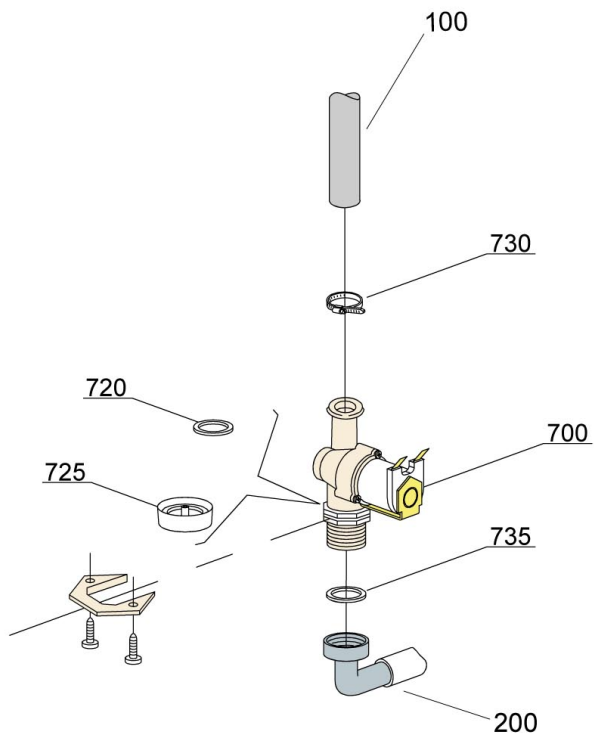

## Runde Schalter/round push button

Funktion/ function	Symbol/ symbol	Modell/ model	Farbe/ colour	ET-Liste, Pos.-Nr./ spare part list-no.
Ein/Aus on/off		 T1	blau blue	1
Start start	<b>START</b>	 T3	blau blue	2
Regenerierung regeneration		 T3	blau blue	3
Kaltspülung cold rinse button		 T3	blau blue	4
Laugenpumpe drain pump		 T3	blau blue	5
Reinigungszyklus washing cycle		 T3	grün green	6
Temperatur temperature		 T3	grün green	7
Blindkappe neutrally plug			grau grey	8
Träger, 2-fach double support			grau grey	9
Träger, 3-fach triple support			grau grey	10

Abb. 1 / pic 1

Abb. 2 / pic 2

<p style="text-align: center;"><b>SEKO</b></p>  <p>5100</p> <p>5137</p>	<p style="text-align: center;"><b>SEKO</b></p>  <p>5100</p> <p>5135</p>
<p style="text-align: center;"><b>TECNOPRO</b></p>  <p>5100</p> <p>5136</p>	<p style="text-align: center;"><b>MICRODOS</b></p>  <p>5155</p> <p>5150</p>
<p style="text-align: center;"><b>GERMAC</b></p>  <p>5140</p> <p>5145</p>	<p style="text-align: center;"><b>LANG</b></p>  <p>5160</p>