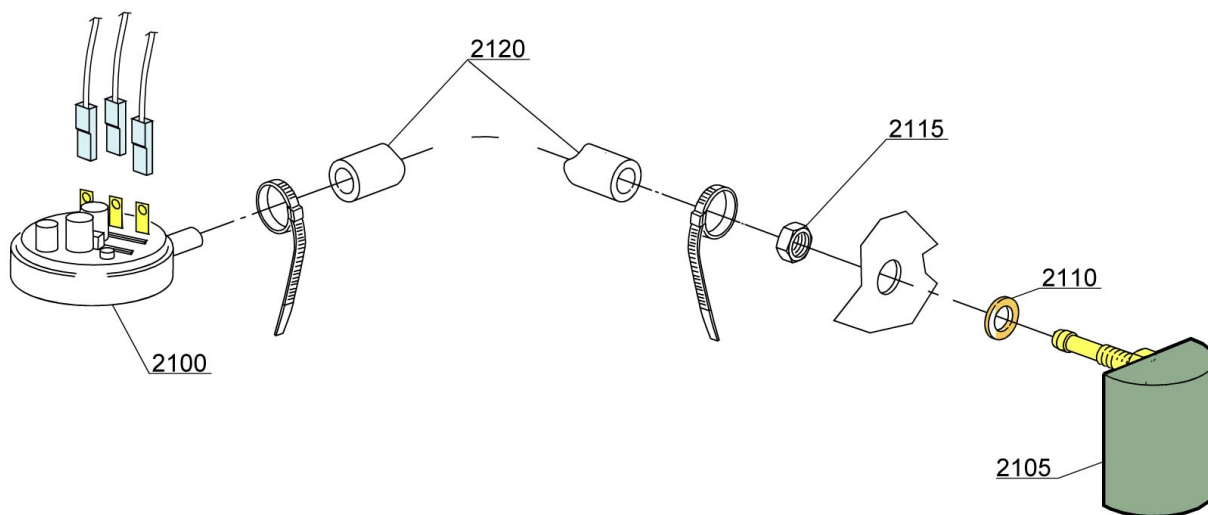

## Runde Schalter/round push button

Funktion/ function	Symbol/ symbol	Modell/ model	Farbe/ colour	ET-Liste, Pos.-Nr./ spare part list-no.
Ein/Aus on/off		 T1	blau blue	1
Start start	<b>START</b>	 T3	blau blue	2
Regenerierung regeneration		 T3	blau blue	3
Kaltspülung cold rinse button		 T3	blau blue	4
Laugenpumpe drain pump		 T3	blau blue	5
Reinigungszyklus washing cycle		 T3	grün green	6
Temperatur temperature		 T3	grün green	7
Blindkappe neutrally plug			grau grey	8
Träger, 2-fach double support			grau grey	9
Träger, 3-fach triple support			grau grey	10

Abb. 1 / pic 1

Abb. 2 / pic 2

<p style="text-align: center;"><b>SEKO</b></p>  <p>5100</p> <p>5137</p>	<p style="text-align: center;"><b>SEKO</b></p>  <p>5100</p> <p>5135</p>
<p style="text-align: center;"><b>TECNOPRO</b></p>  <p>5100</p> <p>5136</p>	<p style="text-align: center;"><b>MICRODOS</b></p>  <p>5155</p> <p>5150</p>
<p style="text-align: center;"><b>GERMAC</b></p>  <p>5140</p> <p>5145</p>	<p style="text-align: center;"><b>LANG</b></p>  <p>5160</p>

Spülarm - alte Version bis Seriennummer/wash arm - old version until serial number  
 110415 DWN1010620  
 110418 DWN1004388  
 110419 DWN1000099

Spülarm - neue Version ab Seriennummer/wash arm - new version from serial number