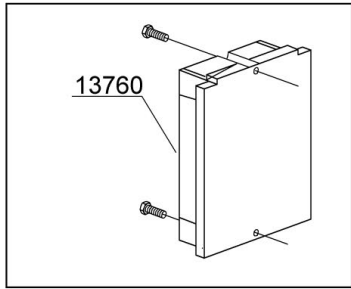

## Runde Schalter/round push button

Funktion/ function	Symbol/ symbol	Modell/ model	Farbe/ colour	ET-Liste, Pos.-Nr./ spare part list-no.
Ein/Aus on/off		 T1	blau blue	1
Start start	<b>START</b>	 T3	blau blue	2
Regenerierung regeneration		 T3	blau blue	3
Kaltspülung cold rinse button		 T3	blau blue	4
Laugenpumpe drain pump		 T3	blau blue	5
Reinigungszyklus washing cycle		 T3	grün green	6
Temperatur temperature		 T3	grün green	7
Blindkappe neutrally plug			grau grey	8
Träger, 2-fach double support			grau grey	9
Träger, 3-fach triple support			grau grey	10