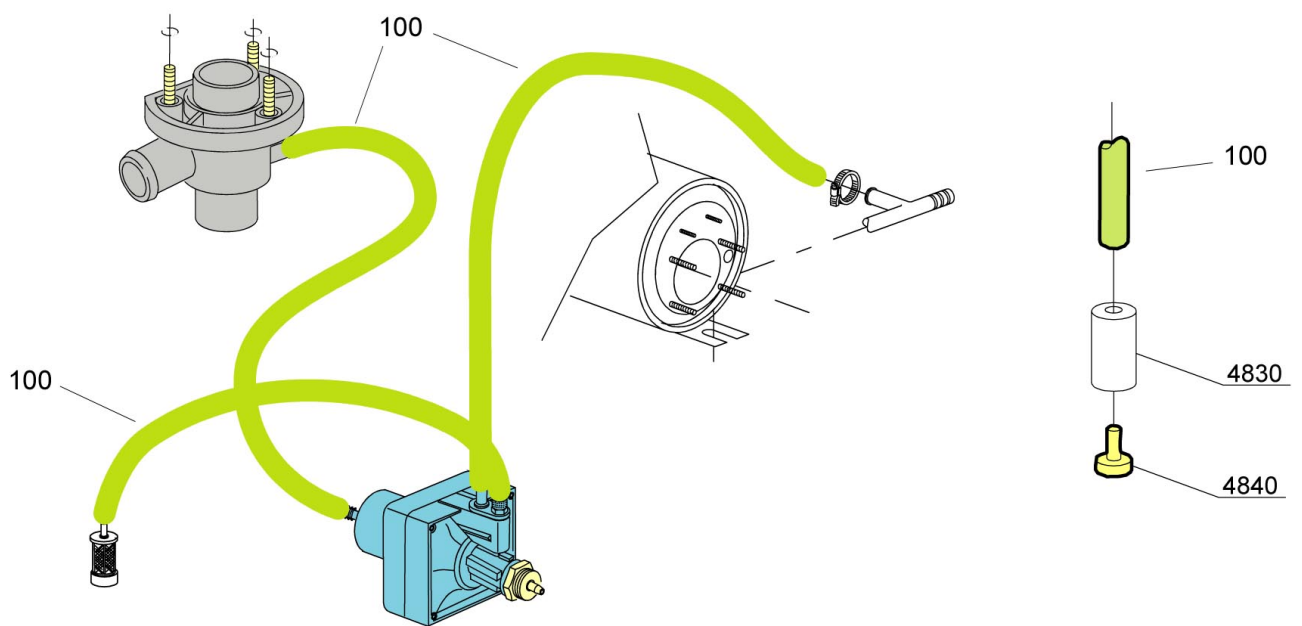

## Runde Schalter/round push button

Funktion/ function	Symbol/ symbol	Modell/ model	Farbe/ colour	ET-Liste, Pos.-Nr./ spare part list-no.
Ein/Aus on/off		 T1	blau blue	1
Start start	<b>START</b>	 T3	blau blue	2
Regenerierung regeneration		 T3	blau blue	3
Kaltspülung cold rinse button		 T3	blau blue	4
Laugenpumpe drain pump		 T3	blau blue	5
Reinigungszyklus washing cycle		 T3	grün green	6
Temperatur temperature		 T3	grün green	7
Blindkappe neutrally plug			grau grey	8
Träger, 2-fach double support			grau grey	9
Träger, 3-fach triple support			grau grey	10

Abb. 1 / pic 1

Abb. 2 / pic 2

<p style="text-align: center;"><b>SEKO</b></p>  <p>5100</p> <p>5137</p>	<p style="text-align: center;"><b>SEKO</b></p>  <p>5100</p> <p>5135</p>
<p style="text-align: center;"><b>TECNOPRO</b></p>  <p>5100</p> <p>5136</p>	<p style="text-align: center;"><b>MICRODOS</b></p>  <p>5155</p> <p>5150</p>
<p style="text-align: center;"><b>GERMAC</b></p>  <p>5140</p> <p>5145</p>	<p style="text-align: center;"><b>LANG</b></p>  <p>5160</p>