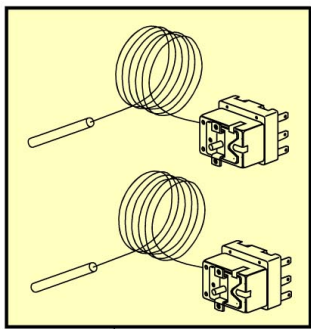

## Runde Schalter/round push button

Funktion/ function	Symbol/ symbol	Modell/ model	Farbe/ colour	ET-Liste, Pos.-Nr./ spare part list-no.
Ein/Aus on/off		 T1	blau blue	1
Start start	<b>START</b>	 T3	blau blue	2
Regenerierung regeneration		 T3	blau blue	3
Kaltspülung cold rinse button		 T3	blau blue	4
Laugenpumpe drain pump		 T3	blau blue	5
Reinigungszyklus washing cycle		 T3	grün green	6
Temperatur temperature		 T3	grün green	7
Blindkappe neutrally plug			grau grey	8
Träger, 2-fach double support			grau grey	9
Träger, 3-fach triple support			grau grey	10

Abb. 1 / pic 1

Abb. 2 / pic 2

<p style="text-align: center;"><b>SEKO</b></p>  <p>5100</p> <p>5137</p>	<p style="text-align: center;"><b>SEKO</b></p>  <p>5100</p> <p>5135</p>
<p style="text-align: center;"><b>TECNOPRO</b></p>  <p>5100</p> <p>5136</p>	<p style="text-align: center;"><b>MICRODOS</b></p>  <p>5155</p> <p>5150</p>
<p style="text-align: center;"><b>GERMAC</b></p>  <p>5140</p> <p>5145</p>	<p style="text-align: center;"><b>LANG</b></p>  <p>5160</p>