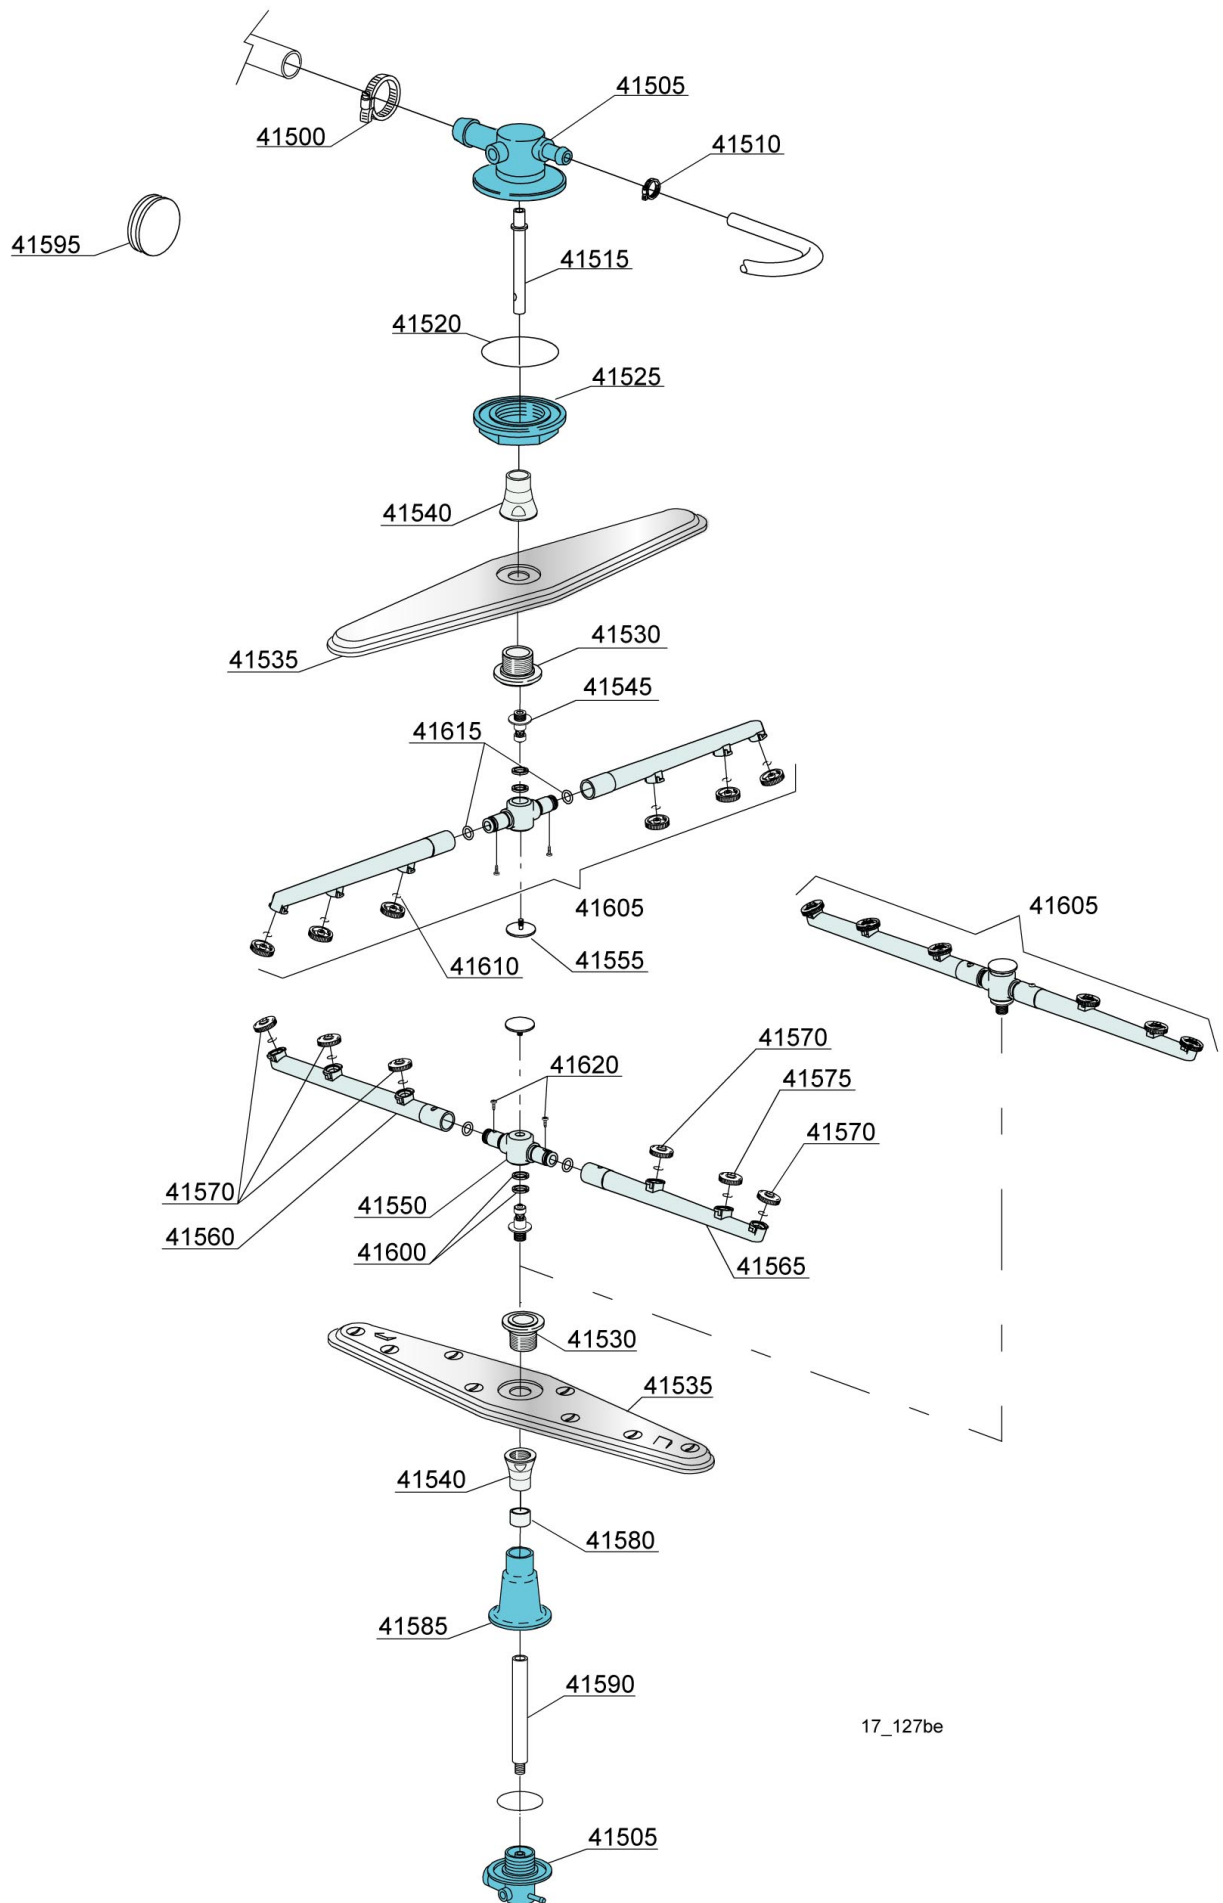

## Runde Schalter/round push button

Funktion/ function	Symbol/ symbol	Modell/ model	Farbe/ colour	ET-Liste, Pos.-Nr./ spare part list-no.
Ein/Aus on/off		 T1	blau blue	1
Start start	<b>START</b>	 T3	blau blue	2
Regenerierung regeneration		 T3	blau blue	3
Kaltspülung cold rinse button		 T3	blau blue	4
Laugenpumpe drain pump		 T3	blau blue	5
Reinigungszyklus washing cycle		 T3	grün green	6
Temperatur temperature		 T3	grün green	7
Blindkappe neutrally plug			grau grey	8
Träger, 2-fach double support			grau grey	9
Träger, 3-fach triple support			grau grey	10

Spülarm - alte Version bis Seriennummer/wash arm - old version until serial number  
 110415 DWN1010620  
 110418 DWN1004388  
 110419 DWN1000099

Spülarm - neue Version ab Seriennummer/wash arm - new version from serial number

110415 DWN1010621

110418 DWN1004389

110419 DWN1000100

Spülmaschine Deltamat TF50  
 Spülmaschine Deltamat TF50L  
 Spülmaschine Deltamat TF50LR  
 Artikel-Nr.: 110415, 110418, 110419

Explosionszeichnung  
 18.04.2018

17\_127be