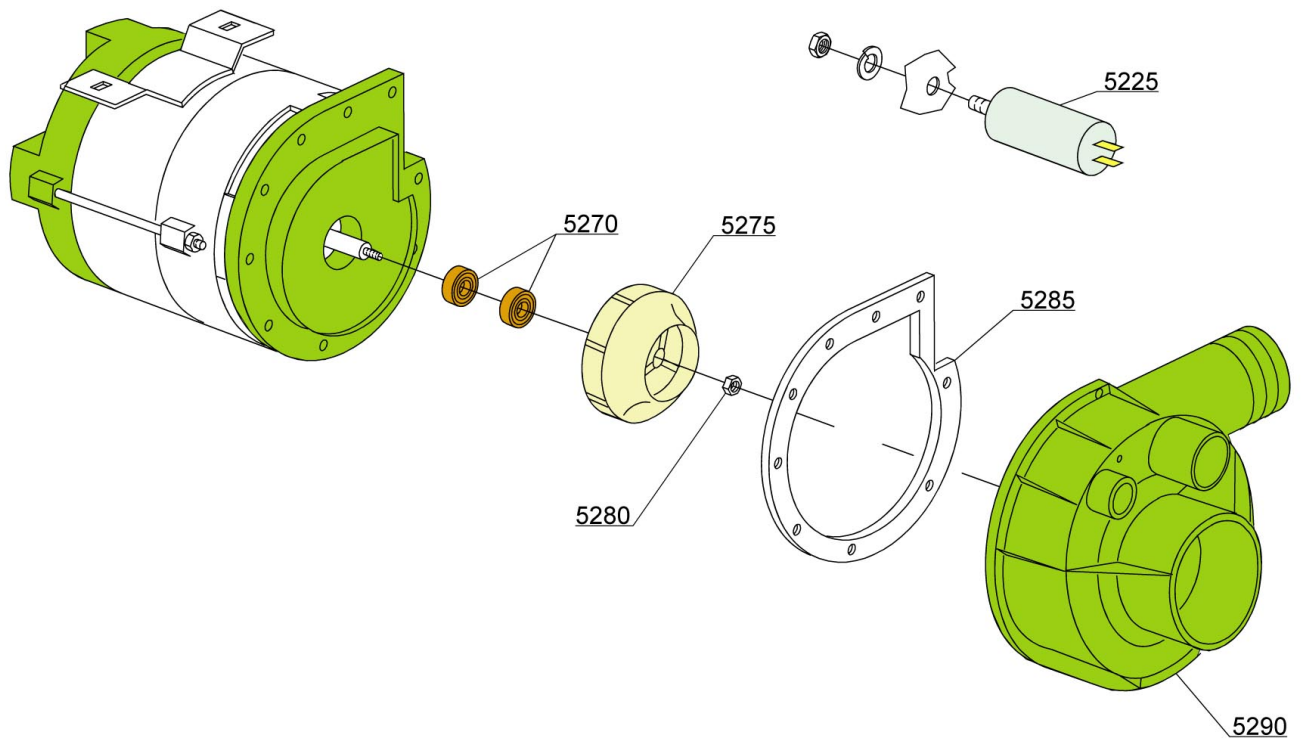

## Runde Schalter/round push button

Funktion/ function	Symbol/ symbol	Modell/ model	Farbe/ colour	ET-Liste, Pos.-Nr./ spare part list-no.
Ein/Aus on/off		 T1	blau blue	1
Start start	<b>START</b>	 T3	blau blue	2
Regenerierung regeneration		 T3	blau blue	3
Kaltspülung cold rinse button		 T3	blau blue	4
Laugenpumpe drain pump		 T3	blau blue	5
Reinigungszyklus washing cycle		 T3	grün green	6
Temperatur temperature		 T3	grün green	7
Blindkappe neutrally plug			grau grey	8
Träger, 2-fach double support			grau grey	9
Träger, 3-fach triple support			grau grey	10

Abb. 1 / pic 1

Abb. 2 / pic 2

<p style="text-align: center;"><b>SEKO</b></p>  <p>5100</p> <p>5137</p>	<p style="text-align: center;"><b>SEKO</b></p>  <p>5100</p> <p>5135</p>
<p style="text-align: center;"><b>TECNOPRO</b></p>  <p>5100</p> <p>5136</p>	<p style="text-align: center;"><b>MICRODOS</b></p>  <p>5155</p> <p>5150</p>
<p style="text-align: center;"><b>GERMAC</b></p>  <p>5140</p> <p>5145</p>	<p style="text-align: center;"><b>LANG</b></p>  <p>5160</p>

Spülarm - alte Version bis Seriennummer/wash arm - old version until serial number  
 110415 DWN1010620  
 110418 DWN1004388  
 110419 DWN1000099

Spülarm - neue Version ab Seriennummer/wash arm - new version from serial number