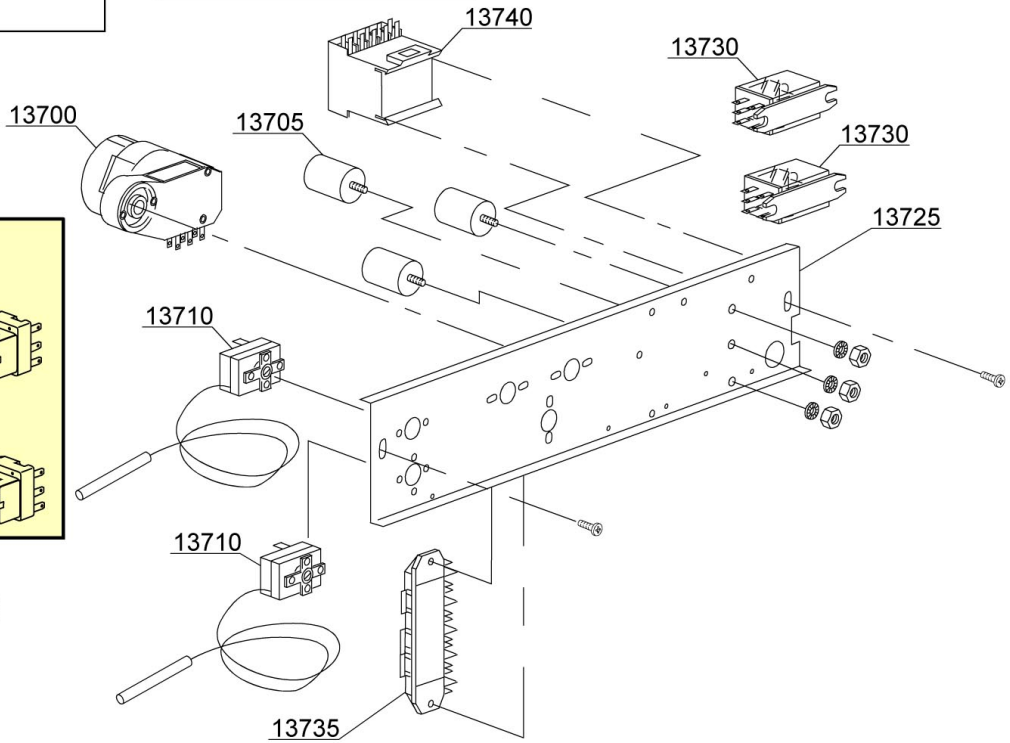

## Runde Schalter/round push button

Funktion/ function	Symbol/ symbol	Modell/ model	Farbe/ colour	ET-Liste, Pos.-Nr./ spare part list-no.
Ein/Aus on/off		 T1	blau blue	1
Start start	<b>START</b>	 T3	blau blue	2
Regenerierung regeneration		 T3	blau blue	3
Kaltspülung cold rinse button		 T3	blau blue	4
Laugenpumpe drain pump		 T3	blau blue	5
Reinigungszyklus washing cycle		 T3	grün green	6
Temperatur temperature		 T3	grün green	7
Blindkappe neutrally plug			grau grey	8
Träger, 2-fach double support			grau grey	9
Träger, 3-fach triple support			grau grey	10

Abb. 1 / pic 1

Abb. 2 / pic 2

<p style="text-align: center;"><b>SEKO</b></p>  <p>5100</p> <p>5137</p>	<p style="text-align: center;"><b>SEKO</b></p>  <p>5100</p> <p>5135</p>
<p style="text-align: center;"><b>TECNOPRO</b></p>  <p>5100</p> <p>5136</p>	<p style="text-align: center;"><b>MICRODOS</b></p>  <p>5155</p> <p>5150</p>
<p style="text-align: center;"><b>GERMAC</b></p>  <p>5140</p> <p>5145</p>	<p style="text-align: center;"><b>LANG</b></p>  <p>5160</p>