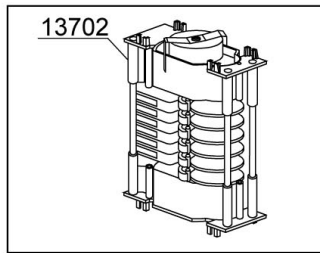

## Runde Schalter/round push button

Funktion/ function	Symbol/ symbol	Modell/ model	Farbe/ colour	ET-Liste, Pos.-Nr./ spare part list-no.
Ein/Aus on/off		 T1	blau blue	1
Start start	<b>START</b>	 T3	blau blue	2
Regenerierung regeneration		 T3	blau blue	3
Kaltspülung cold rinse button		 T3	blau blue	4
Laugenpumpe drain pump		 T3	blau blue	5
Reinigungszyklus washing cycle		 T3	grün green	6
Temperatur temperature		 T3	grün green	7
Blindkappe neutrally plug			grau grey	8
Träger, 2-fach double support			grau grey	9
Träger, 3-fach triple support			grau grey	10

Abb. 1 / pic 1

Abb. 2 / pic 2

<p style="text-align: center;"><b>SEKO</b></p>  <p>5100</p> <p>5137</p>	<p style="text-align: center;"><b>SEKO</b></p>  <p>5100</p> <p>5135</p>
<p style="text-align: center;"><b>TECNOPRO</b></p>  <p>5100</p> <p>5136</p>	<p style="text-align: center;"><b>MICRODOS</b></p>  <p>5155</p> <p>5150</p>
<p style="text-align: center;"><b>GERMAC</b></p>  <p>5140</p> <p>5145</p>	<p style="text-align: center;"><b>LANG</b></p>  <p>5160</p>