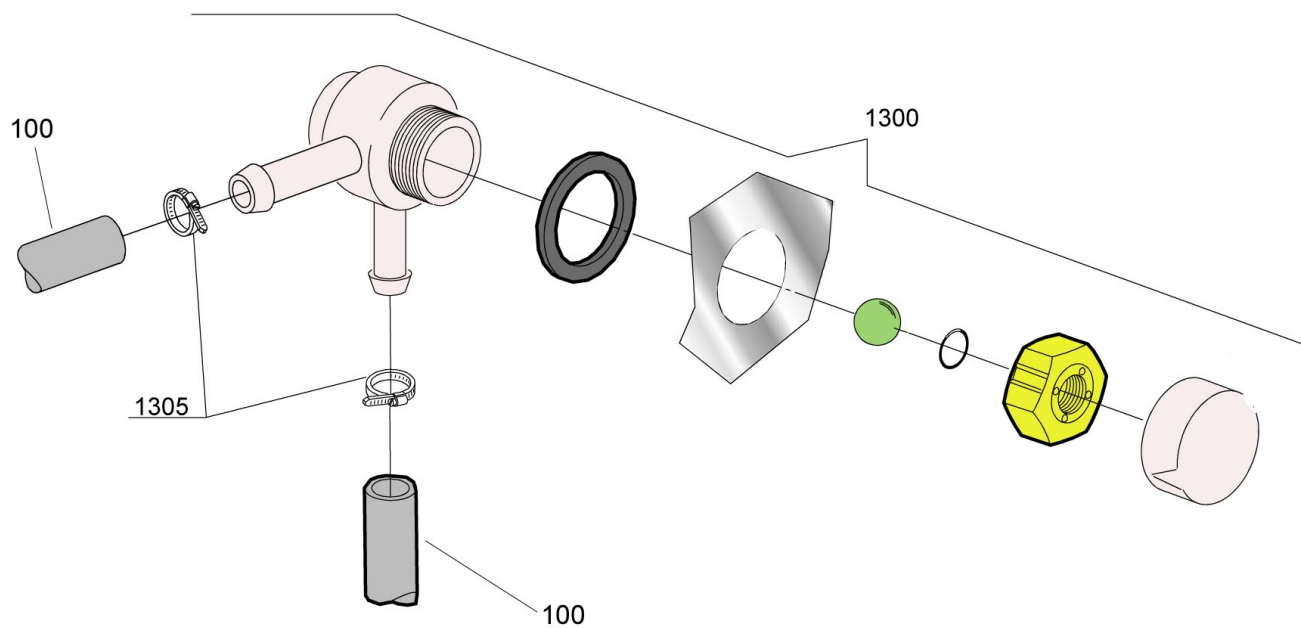

## Runde Schalter/round push button

Funktion/ function	Symbol/ symbol	Modell/ model	Farbe/ colour	ET-Liste, Pos.-Nr./ spare part list-no.
Ein/Aus on/off		 T1	blau blue	1
Start start	<b>START</b>	 T3	blau blue	2
Regenerierung regeneration		 T3	blau blue	3
Kaltspülung cold rinse button		 T3	blau blue	4
Laugenpumpe drain pump		 T3	blau blue	5
Reinigungszyklus washing cycle		 T3	grün green	6
Temperatur temperature		 T3	grün green	7
Blindkappe neutrally plug			grau grey	8
Träger, 2-fach double support			grau grey	9
Träger, 3-fach triple support			grau grey	10

Abb. 1 / pic 1

Abb. 2 / pic 2

<p style="text-align: center;"><b>SEKO</b></p>  <p>5100</p> <p>5137</p>	<p style="text-align: center;"><b>SEKO</b></p>  <p>5100</p> <p>5135</p>
<p style="text-align: center;"><b>TECNOPRO</b></p>  <p>5100</p> <p>5136</p>	<p style="text-align: center;"><b>MICRODOS</b></p>  <p>5155</p> <p>5150</p>
<p style="text-align: center;"><b>GERMAC</b></p>  <p>5140</p> <p>5145</p>	<p style="text-align: center;"><b>LANG</b></p>  <p>5160</p>