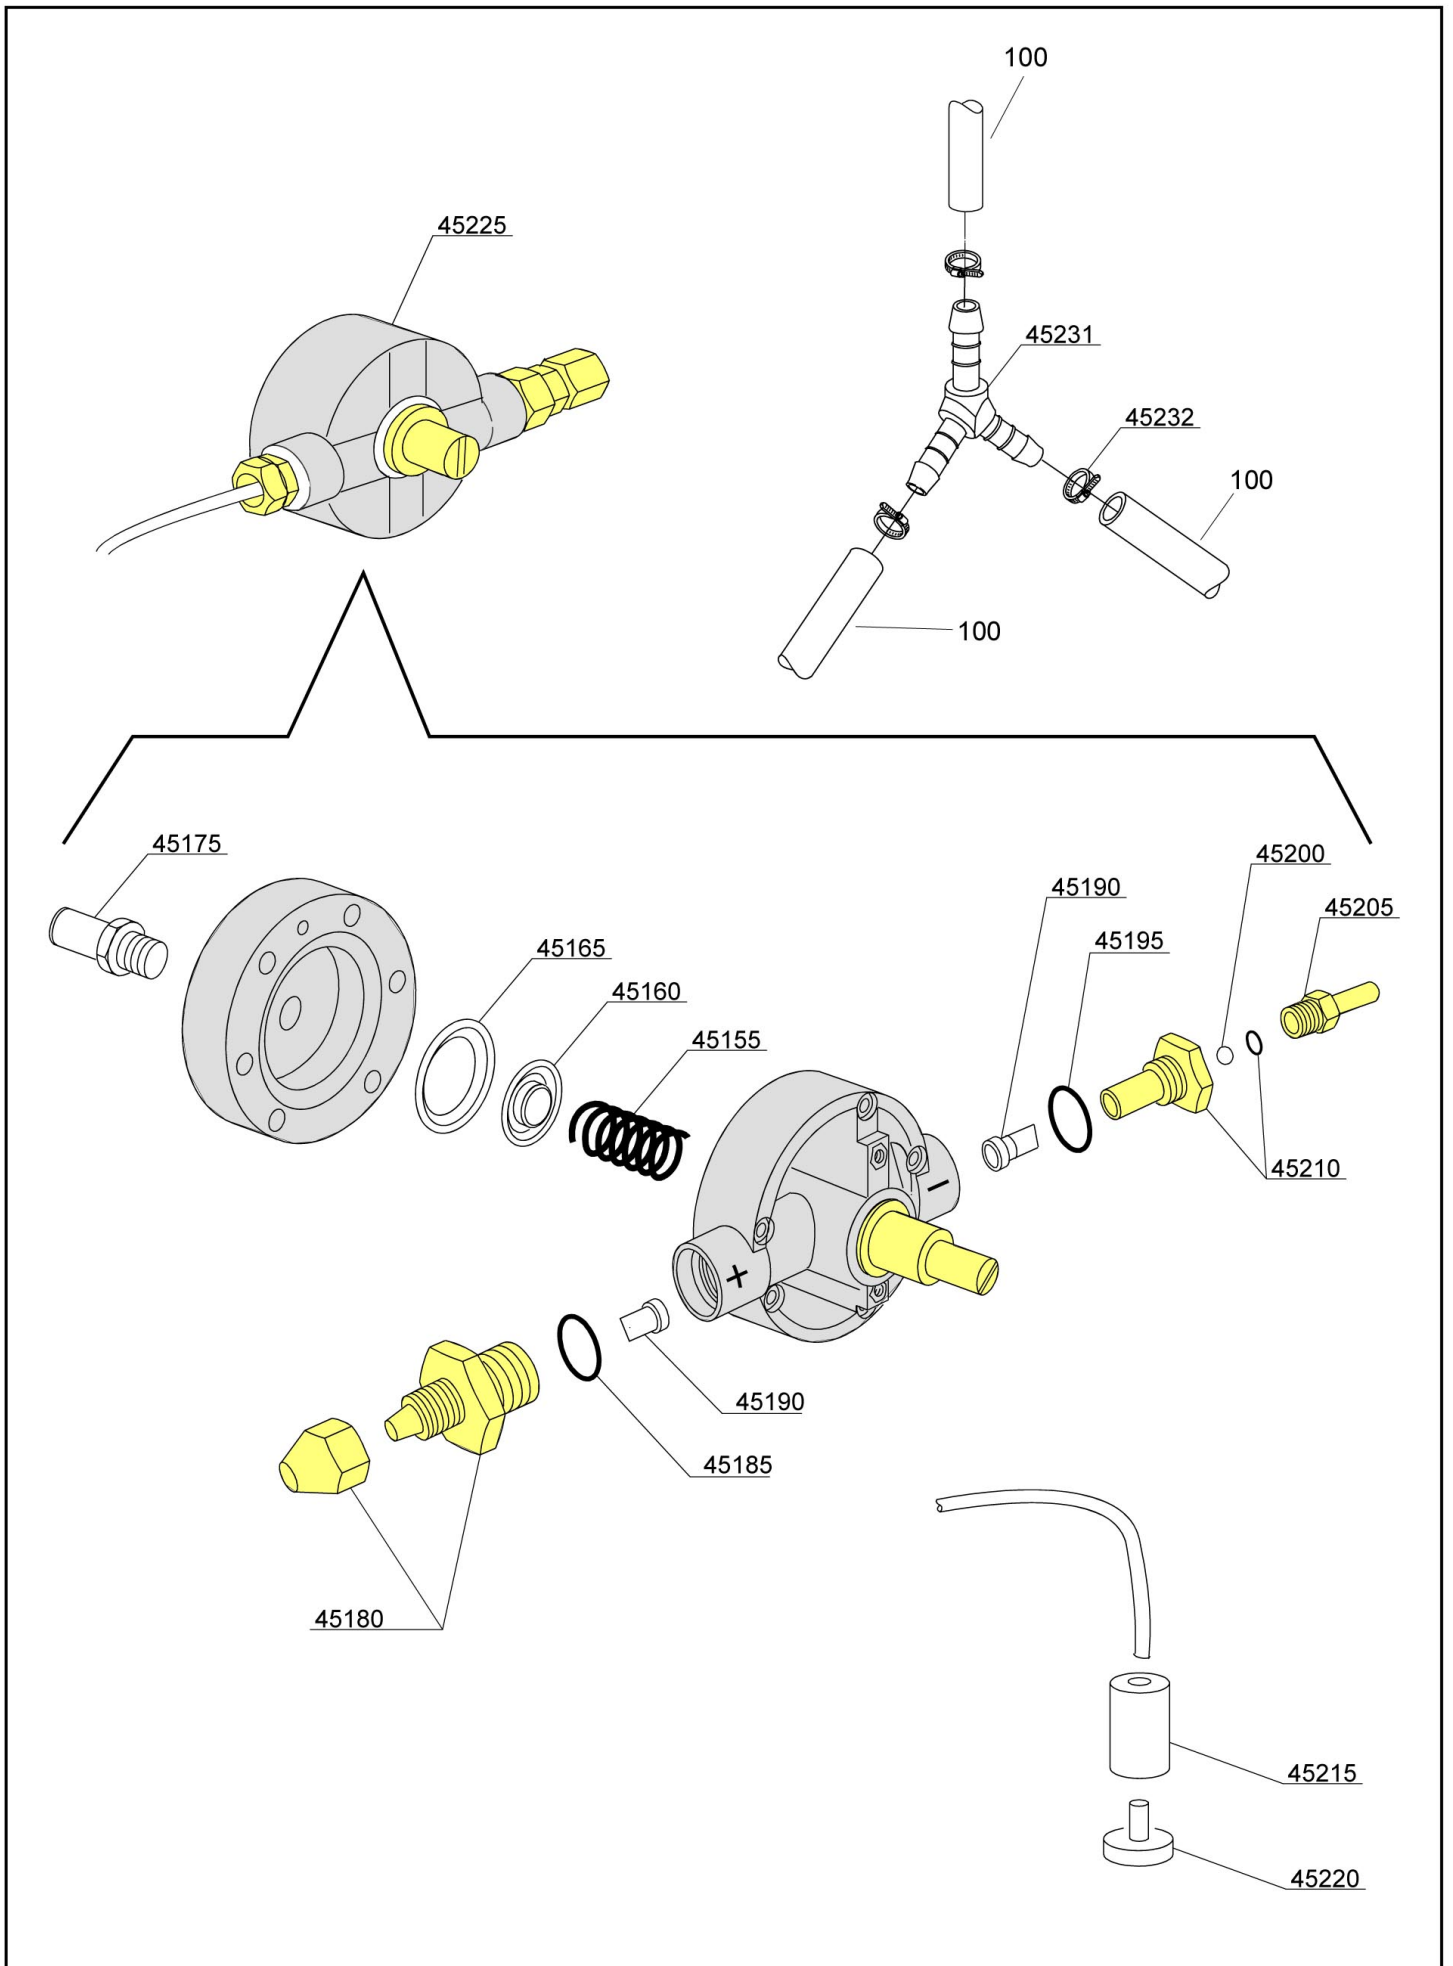

## Runde Schalter/round push button

Funktion/ function	Symbol/ symbol	Modell/ model	Farbe/ colour	ET-Liste, Pos.-Nr./ spare part list-no.
Ein/Aus on/off		 T1	blau blue	1
Start start	<b>START</b>	 T3	blau blue	2
Regenerierung regeneration		 T3	blau blue	3
Kaltspülung cold rinse button		 T3	blau blue	4
Laugenpumpe drain pump		 T3	blau blue	5
Reinigungszyklus washing cycle		 T3	grün green	6
Temperatur temperature		 T3	grün green	7
Blindkappe neutrally plug			grau grey	8
Träger, 2-fach double support			grau grey	9
Träger, 3-fach triple support			grau grey	10

Abb. 1 / pic 1

Abb. 2 / pic 2

<p style="text-align: center;"><b>SEKO</b></p>  <p>5100</p> <p>5137</p>	<p style="text-align: center;"><b>SEKO</b></p>  <p>5100</p> <p>5135</p>
<p style="text-align: center;"><b>TECNOPRO</b></p>  <p>5100</p> <p>5136</p>	<p style="text-align: center;"><b>MICRODOS</b></p>  <p>5155</p> <p>5150</p>
<p style="text-align: center;"><b>GERMAC</b></p>  <p>5140</p> <p>5145</p>	<p style="text-align: center;"><b>LANG</b></p>  <p>5160</p>

Spülarm - alte Version bis Seriennummer/wash arm - old version until serial number  
 110415 DWN1010620  
 110418 DWN1004388  
 110419 DWN1000099

Spülarm - neue Version ab Seriennummer/wash arm - new version from serial number