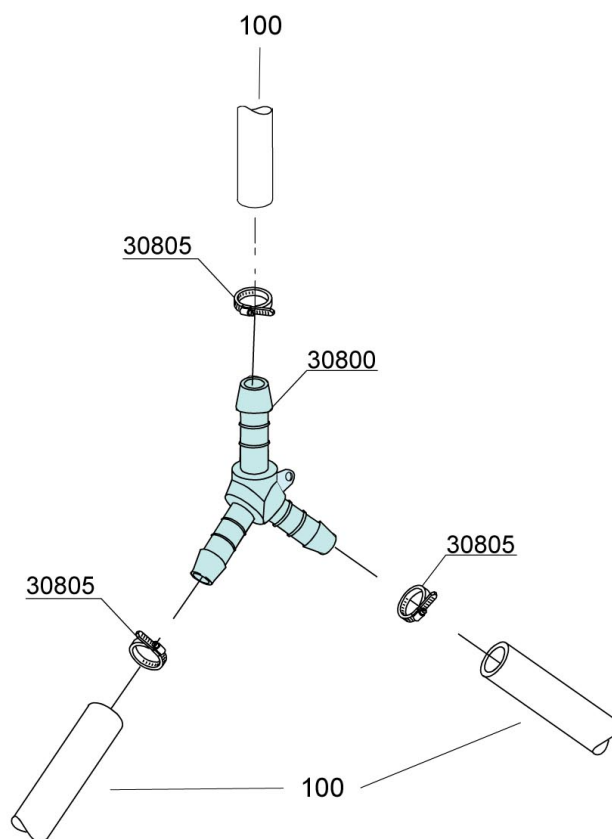

## Runde Schalter/round push button

Funktion/ function	Symbol/ symbol	Modell/ model	Farbe/ colour	ET-Liste, Pos.-Nr./ spare part list-no.
Ein/Aus on/off		 T1	blau blue	1
Start start	<b>START</b>	 T3	blau blue	2
Regenerierung regeneration		 T3	blau blue	3
Kaltspülung cold rinse button		 T3	blau blue	4
Laugenpumpe drain pump		 T3	blau blue	5
Reinigungszyklus washing cycle		 T3	grün green	6
Temperatur temperature		 T3	grün green	7
Blindkappe neutrally plug			grau grey	8
Träger, 2-fach double support			grau grey	9
Träger, 3-fach triple support			grau grey	10

Abb. 1 / pic 1

Abb. 2 / pic 2

<p style="text-align: center;"><b>SEKO</b></p>  <p>5100</p> <p>5137</p>	<p style="text-align: center;"><b>SEKO</b></p>  <p>5100</p> <p>5135</p>
<p style="text-align: center;"><b>TECNOPRO</b></p>  <p>5100</p> <p>5136</p>	<p style="text-align: center;"><b>MICRODOS</b></p>  <p>5155</p> <p>5150</p>
<p style="text-align: center;"><b>GERMAC</b></p>  <p>5140</p> <p>5145</p>	<p style="text-align: center;"><b>LANG</b></p>  <p>5160</p>