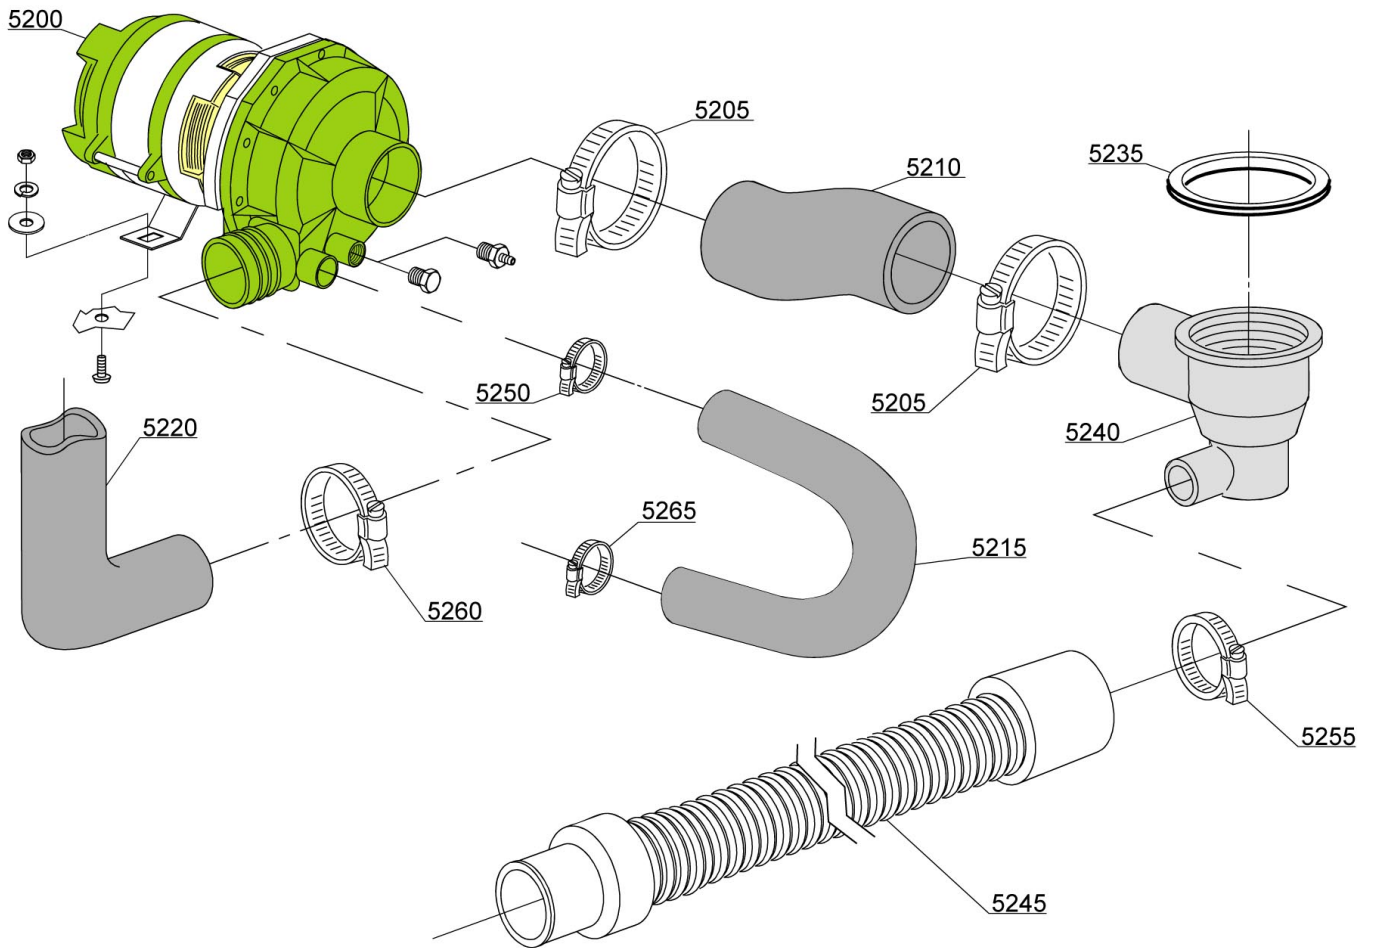

## Runde Schalter/round push button

Funktion/ function	Symbol/ symbol	Modell/ model	Farbe/ colour	ET-Liste, Pos.-Nr./ spare part list-no.
Ein/Aus on/off		 T1	blau blue	1
Start start	<b>START</b>	 T3	blau blue	2
Regenerierung regeneration		 T3	blau blue	3
Kaltspülung cold rinse button		 T3	blau blue	4
Laugenpumpe drain pump		 T3	blau blue	5
Reinigungszyklus washing cycle		 T3	grün green	6
Temperatur temperature		 T3	grün green	7
Blindkappe neutrally plug			grau grey	8
Träger, 2-fach double support			grau grey	9
Träger, 3-fach triple support			grau grey	10

Abb. 1 / pic 1

Abb. 2 / pic 2

<p style="text-align: center;"><b>SEKO</b></p>  <p>5100</p> <p>5137</p>	<p style="text-align: center;"><b>SEKO</b></p>  <p>5100</p> <p>5135</p>
<p style="text-align: center;"><b>TECNOPRO</b></p>  <p>5100</p> <p>5136</p>	<p style="text-align: center;"><b>MICRODOS</b></p>  <p>5155</p> <p>5150</p>
<p style="text-align: center;"><b>GERMAC</b></p>  <p>5140</p> <p>5145</p>	<p style="text-align: center;"><b>LANG</b></p>  <p>5160</p>

Spülarm - alte Version bis Seriennummer/wash arm - old version until serial number  
 110415 DWN1010620  
 110418 DWN1004388  
 110419 DWN1000099

Spülarm - neue Version ab Seriennummer/wash arm - new version from serial number