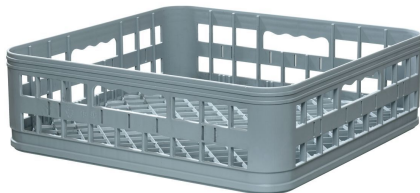

▶ Mit Laugenpumpe und Wasserenthärter

▶ Leistung/h: 30 Körbe

▶ Laufzeit: 120 Sekunden

▶ Tür doppelwandig

▶ Unterbaufähig

- Teller-Höhe max.: 300 mm
- Tür doppelwandig: Ja
- Gläser-Höhe max.: 290 mm
- Anschlusswert: 3,2 kW | 230 V | 50 Hz
- Wasserablauf: Ø 24 mm
- Trockenlaufschutz: Ja
- Ein-/Ausschalter: Ja
- Leistung / Stunde max.: 30 Körbe
- Laugenpumpe: Ja
- Wasserenthärter: Ja
- Klarspüldosierpumpe: Ja
- Türkontaktschalter: Ja
- Korb-Maße: 400 x 400 mm
- Tankheizung: 1,85 kW
- Boilerheizung: 2,8 kW
- Laufzeit: 120 Sekunden
- Wasserverbrauch bei 2 bar: 1,8 Liter / Spülgang
- Tankinhalt: 14,5 Liter
- Wasserdruck: 2 - 4 bar
- Wasserzulauf: G 3/4" M
- Doppelwandig: Nein
- Material: CNS 18/10
- Kalt-Nachspülung: Nein
- Inklusive: 1 Besteckköcher  
1 Gläserkorb  
1 Gläserkorb, 4-teilig  
1 Untertasseneinsatz
- Unterbaufähig: Ja
- Reinigerdosierpumpe: Nein
- Selbstreinigung: Nein
- Wichtiger Hinweis: -
- Sicherheitsthermostat: Ja
- Anzahl Waschprogramme: 1
- Kontrollleuchte: Aufheizen  
Ein/Aus
- Geräte-Anschluss: 1 NAC, nicht steckerfertig
- Maße: B 450 x T 555 x H 700 mm
- Gewicht: 45 kg

### Spülkorb, Gläser, 400x400x135mm

- Korbgröße: 400 x 400 mm
- Anzahl Fächer: 1
- Farbe: Grau
- Ausführung: Eben
- Geeignet für: Gläser  
Tassen
- Wichtiger Hinweis: -
- Innenhöhe: 107 mm
- Stapelbar: Ja
- Material: Kunststoff
- Maße: B 400 x T 400 x H 135 mm

### Spülkorb, Gläser, 400x400x185mm

- Korbgröße: 400 x 400 mm
- Anzahl Fächer: 4
- Farbe: Weiß
- Ausführung: Geneigt
- Geeignet für: Gläser  
Tassen
- Wichtiger Hinweis: -
- Stapelbar: Nein
- Material: Stahl  
Beschichtet
- Innenhöhe: 150 mm

### Tellerkorb 400x400x120

- Korbgröße: 400 x 400 mm
- Farbe: Weiß
- Ausführung: Tellerhalterungen
- Geeignet für: Teller
- Wichtiger Hinweis: -
- Anzahl Fächer: 16
- Innenhöhe: 52 mm
- Stapelbar: Nein
- Material: Stahl  
Beschichtet
- Maße: B 400 x T 400 x H 120 mm