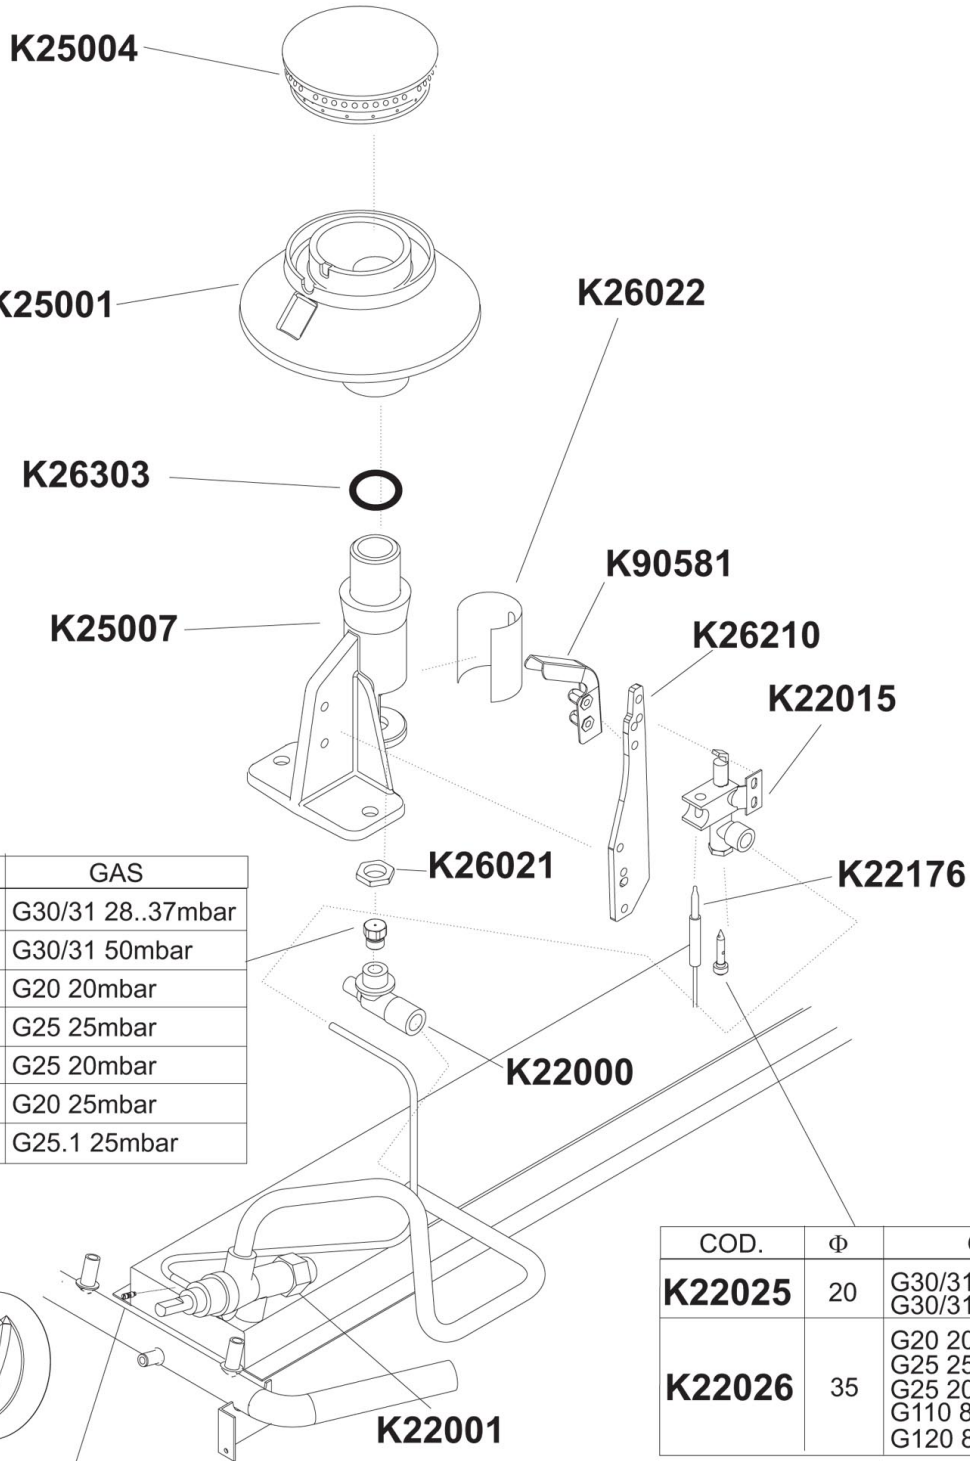

K25015

K25015

K25015

K00035  
K00036

K00035  
K00036

K26437

Gasherd 700, B800, 4FL, EBO,  
Gasherd 700, B1200, 6FI, EBO 1/1  
Artikel-Nr.: 2852441, 2852491

Explosionszeichnung  
15.08.2017

COD.	Φ	GAS
<b>K22093</b>	95	G30/31 28..37mbar
<b>K22008</b>	80	G30/31 50mbar
<b>K22055</b>	140	G20 20mbar
<b>K22056</b>	145	G25 25mbar
<b>K22090</b>	150	G25 20mbar
<b>K22087</b>	130	G20 25mbar
<b>K22149</b>	140R	G25.1 25mbar