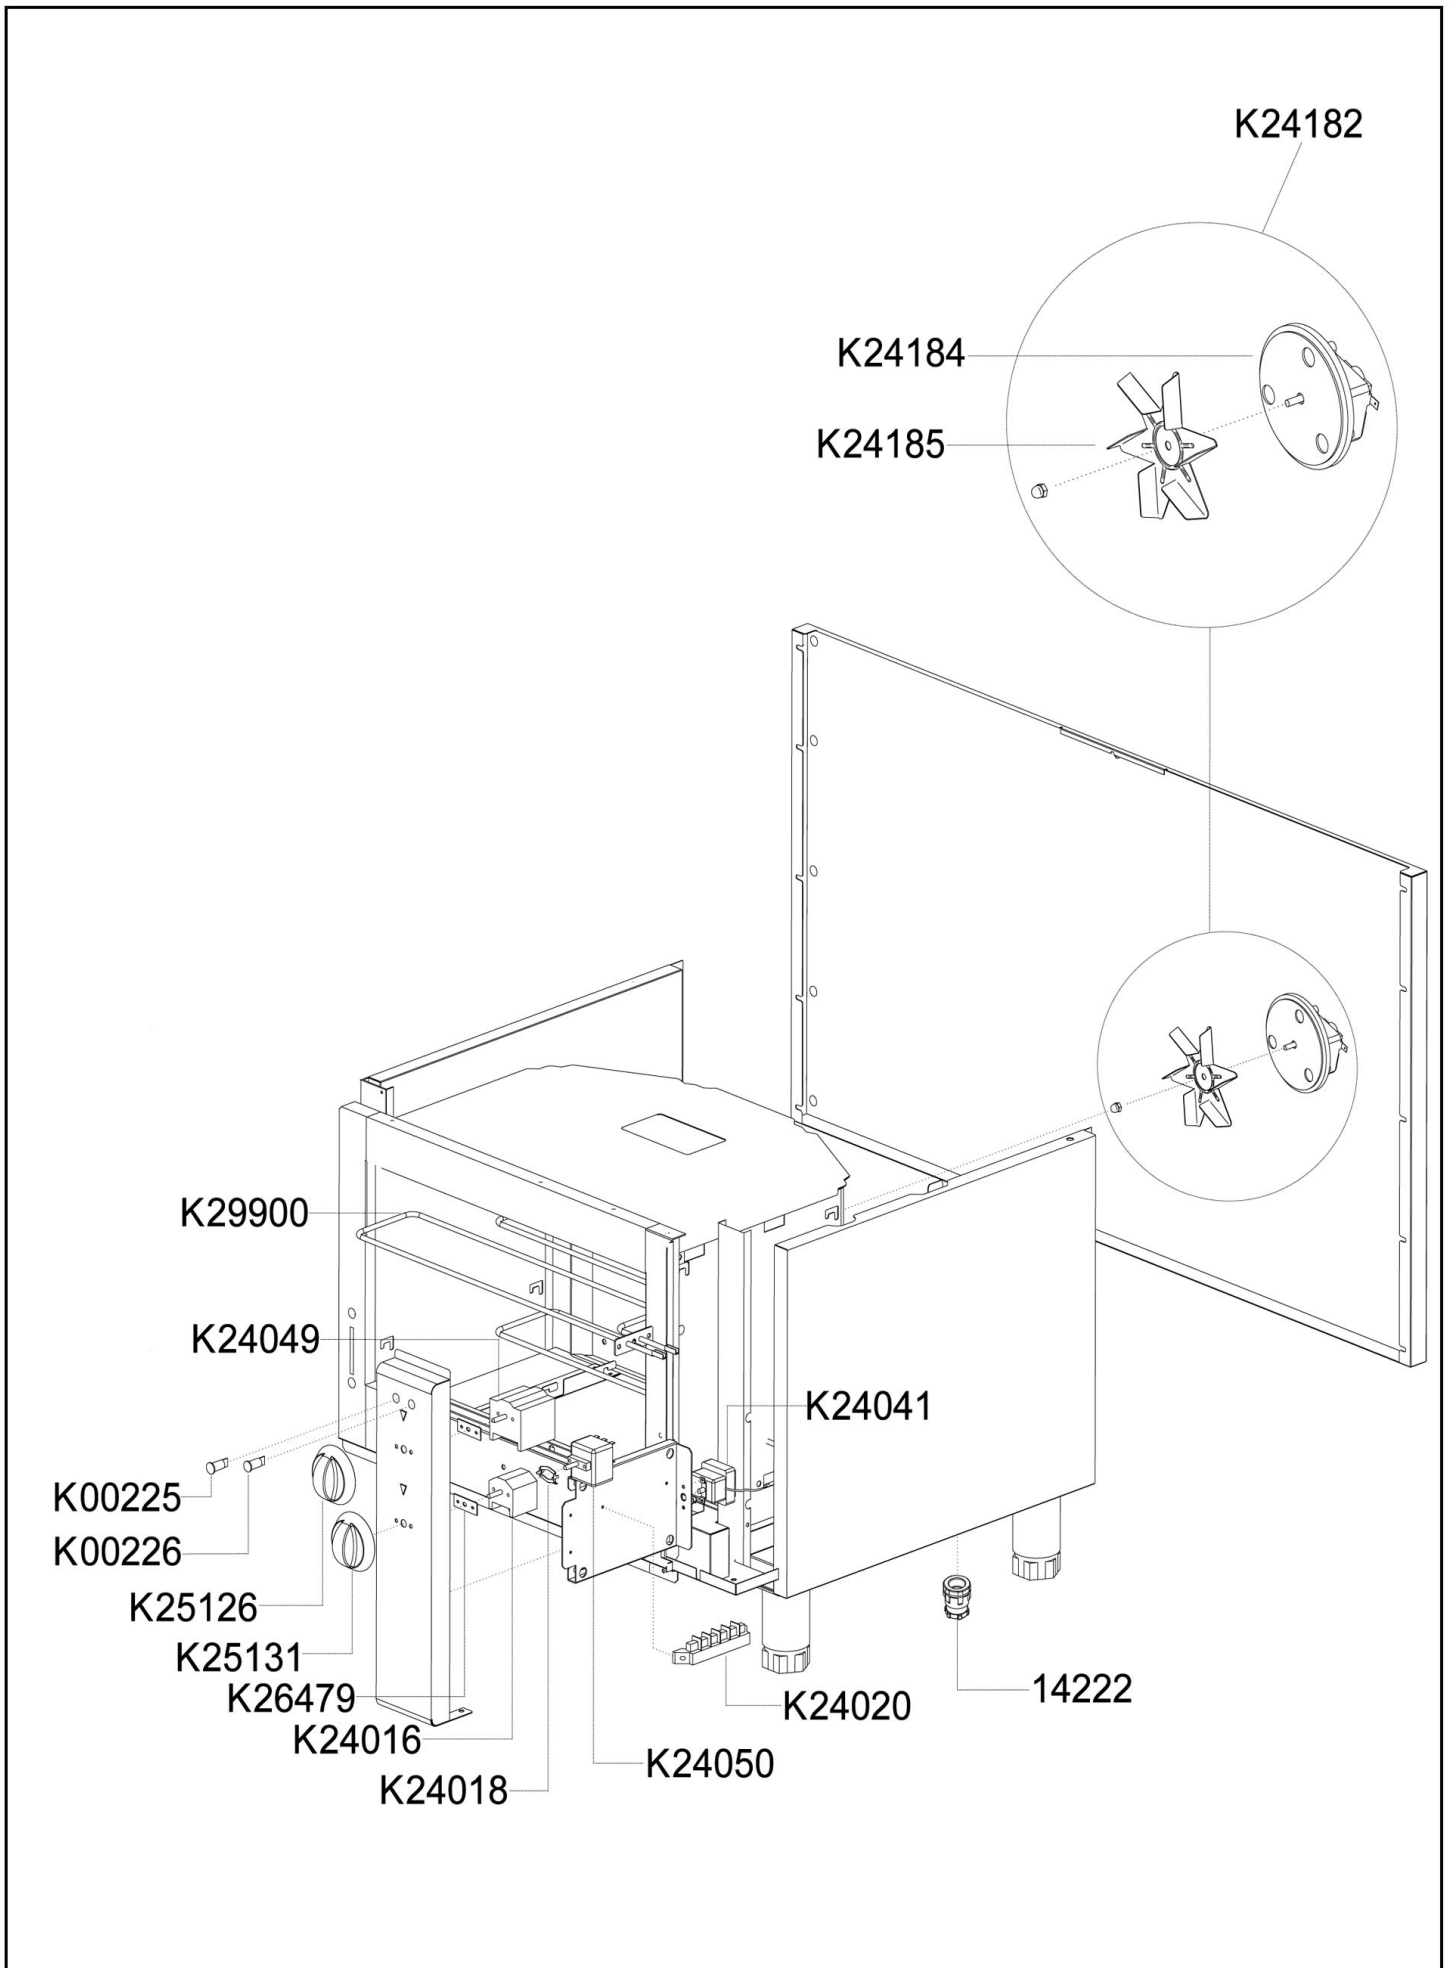

K25015

K25015

K25015

K00035  
K00036

K00035  
K00036

K26437

Gasherd 700, B800, 4FL, EBO,  
Gasherd 700, B1200, 6FI, EBO 1/1  
Artikel-Nr.: 2852441, 2852491

Explosionszeichnung  
15.08.2017

COD.	Φ	GAS
<b>K22093</b>	95	G30/31 28..37mbar
<b>K22008</b>	80	G30/31 50mbar
<b>K22055</b>	140	G20 20mbar
<b>K22056</b>	145	G25 25mbar
<b>K22090</b>	150	G25 20mbar
<b>K22087</b>	130	G20 25mbar
<b>K22149</b>	140R	G25.1 25mbar