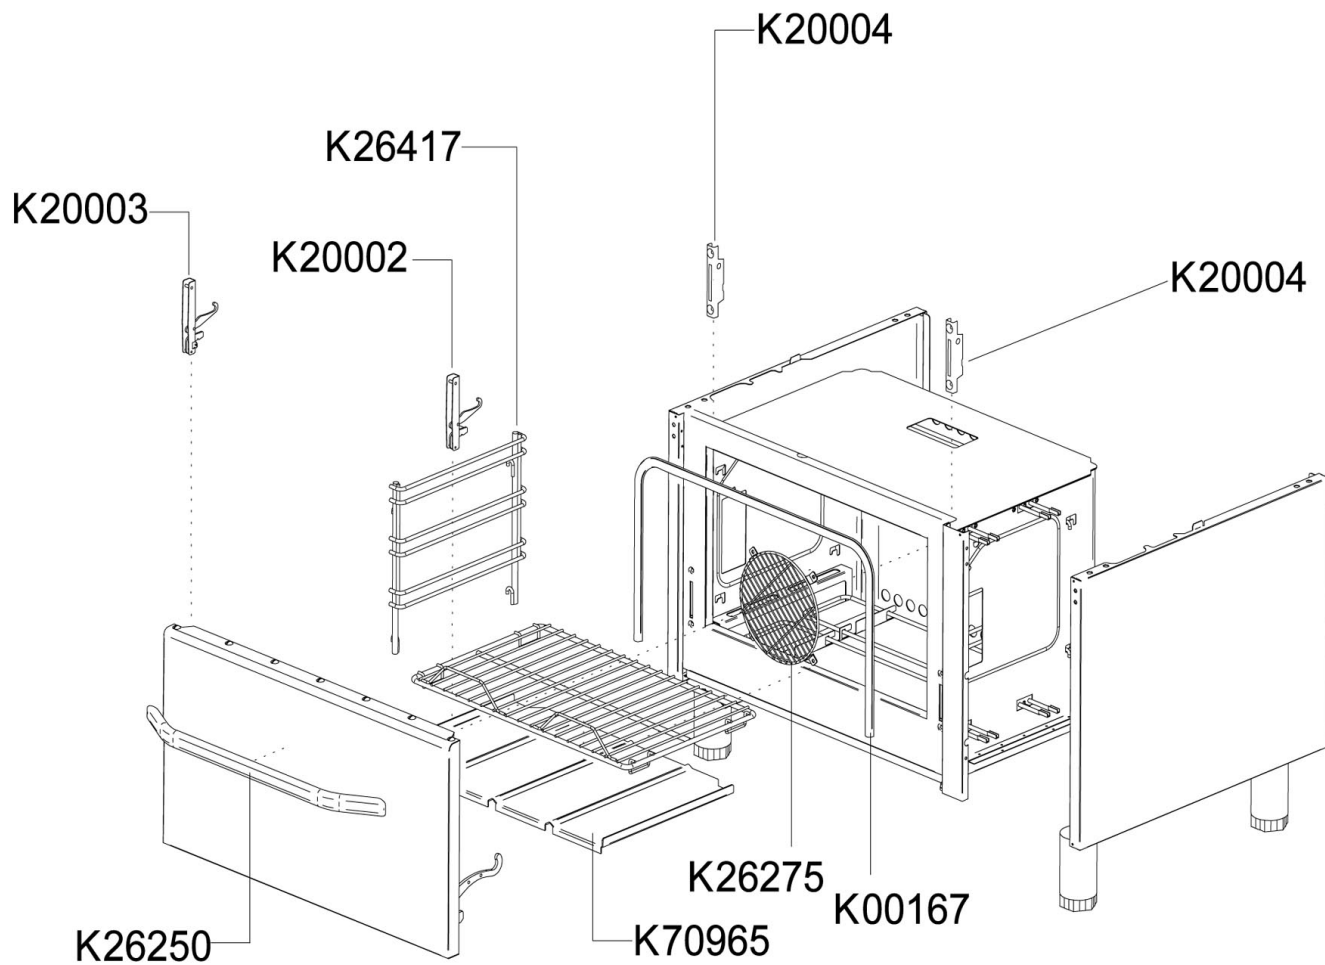

K25015

K25015

K25015

K00035  
K00036

K00035  
K00036

K26437

Gasherd 700, B800, 4FL, EBO,  
Gasherd 700, B1200, 6FI, EBO 1/1  
Artikel-Nr.: 2852441, 2852491

Explosionszeichnung  
15.08.2017

COD.	Φ	GAS
<b>K22093</b>	95	G30/31 28..37mbar
<b>K22008</b>	80	G30/31 50mbar
<b>K22055</b>	140	G20 20mbar
<b>K22056</b>	145	G25 25mbar
<b>K22090</b>	150	G25 20mbar
<b>K22087</b>	130	G20 25mbar
<b>K22149</b>	140R	G25.1 25mbar