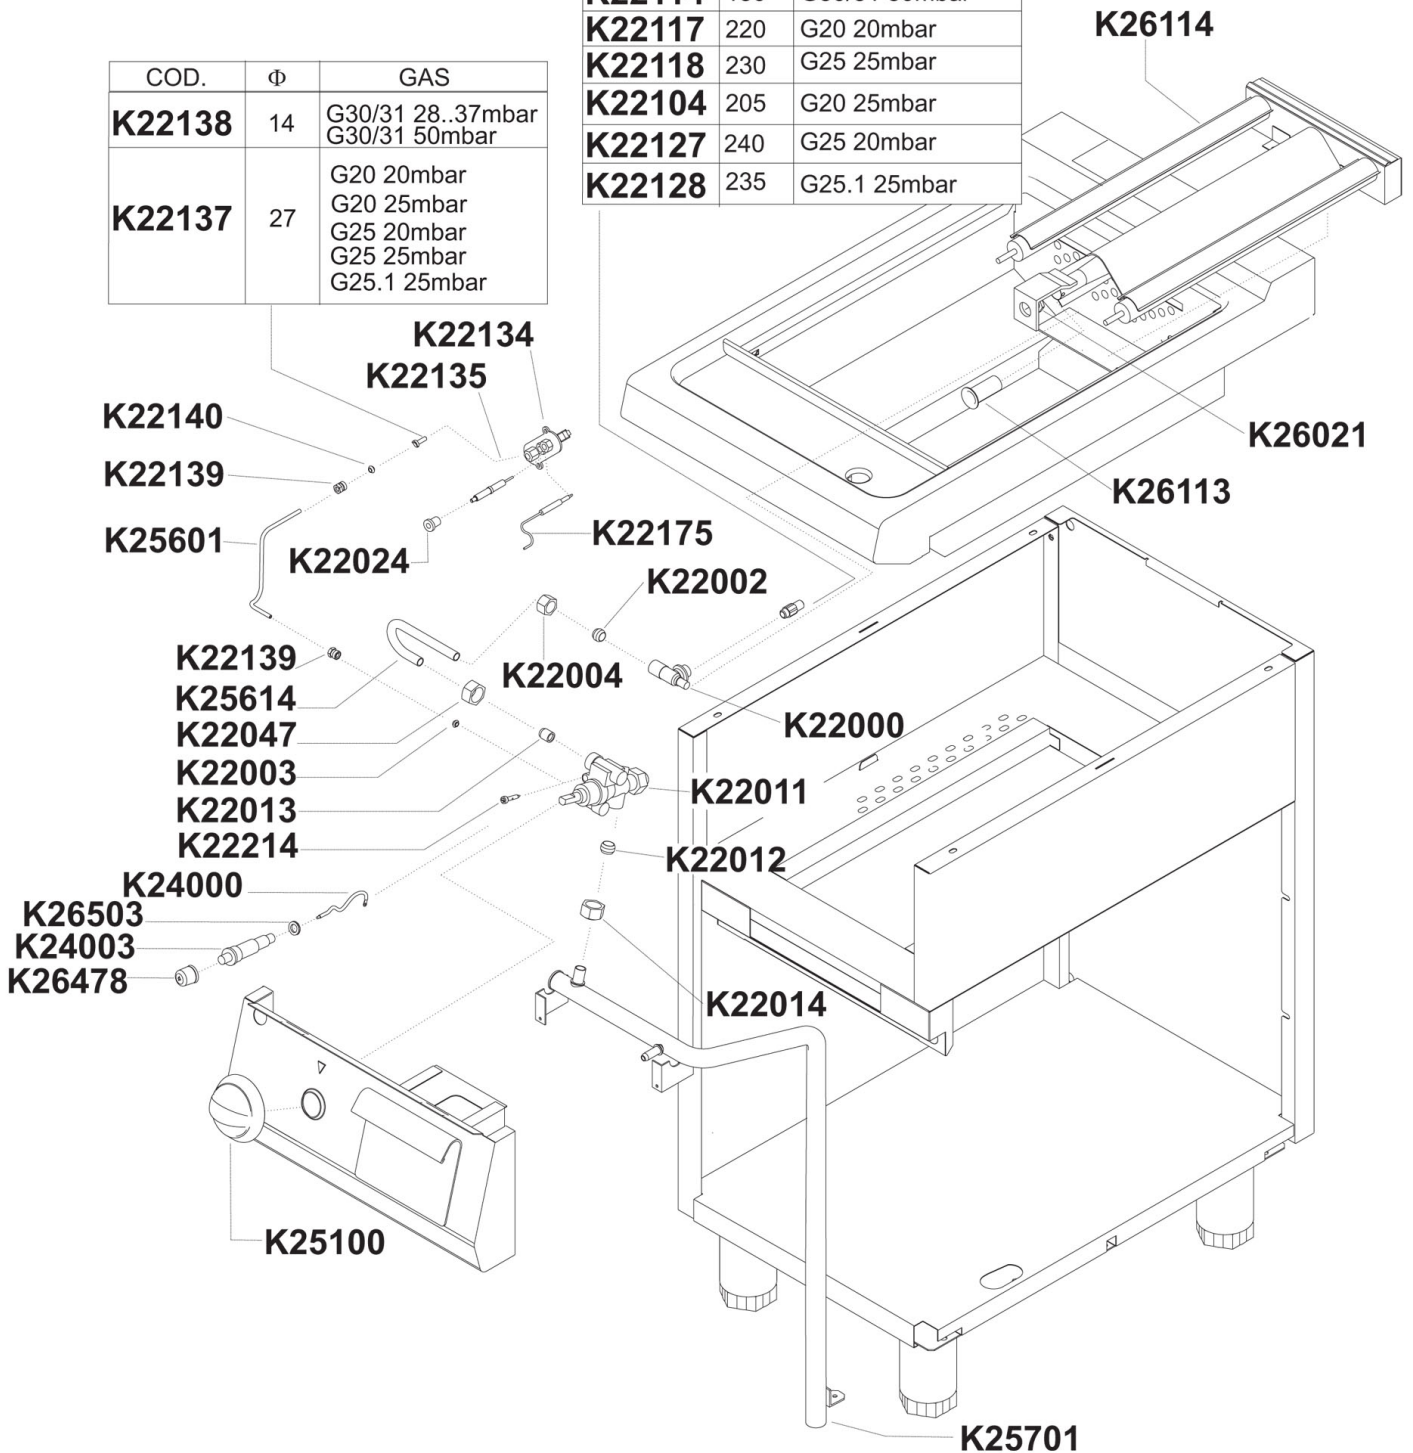

COD.	Φ	GAS
K22138	14	G30/31 28..37mbar G30/31 50mbar
K22137	27	G20 20mbar G20 25mbar G25 20mbar G25 25mbar G25.1 25mbar

COD.	Φ	GAS
K22126	150	G30/31 28..37mbar
K22114	130	G30/31 50mbar
K22117	220	G20 20mbar
K22118	230	G25 25mbar
K22104	205	G20 25mbar
K22127	240	G25 20mbar
K22128	235	G25.1 25mbar