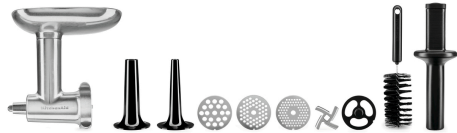

- Anwendungsbereich: Schlagen
- Geeignet für: Flüssige oder cremige Speisen (Eiweiß, Sahne, Soßen)
- Passend zur KitchenAid: Heavy Duty 5KSM7591X Professional 1.3 HP 5KSM7990XEWB
- Eigenschaften: -
- Wichtiger Hinweis: -
- Farbe: Silber
- Material: Edelstahl
- Maße: B 160 x T 95 x H 180 mm
- Gewicht: 0,26 kg

Fleischwolf Alu II für KitchenAid

- Farbe: Silber
- Material: Aluminium
- Wichtiger Hinweis: -
- Eigenschaften: -
- Passend zur KitchenAid: K45 Universal 5KSM45EWH
Professional 1.3 HP 5KSM7990XEWH
5KPM5EWH
Heavy Duty 5KSM7591X
5K45SSEOB
5KSM45EWH
- Set bestehend aus: 1 abnehmbares Einfülltablett